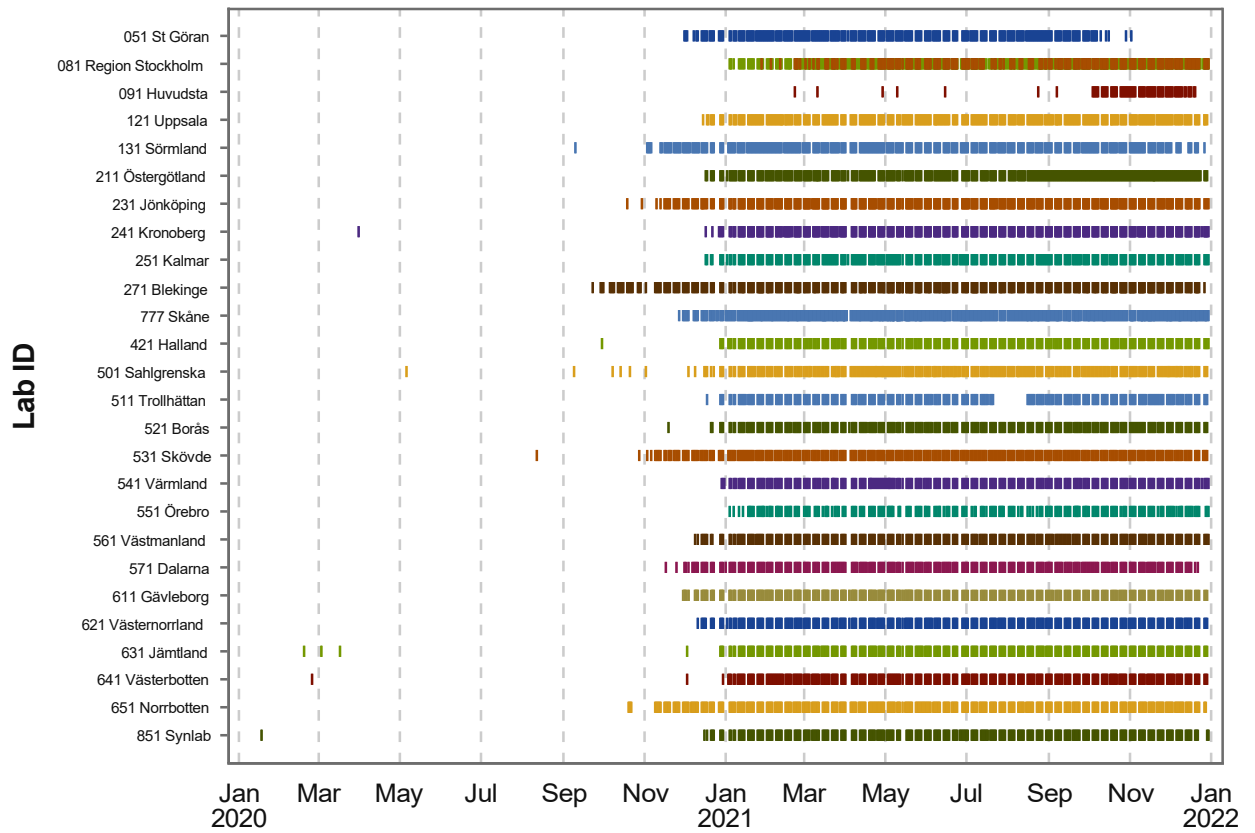

NKCx - Leverans av 2021 års HPV-data per lab

Uppdaterad 2022-05-10