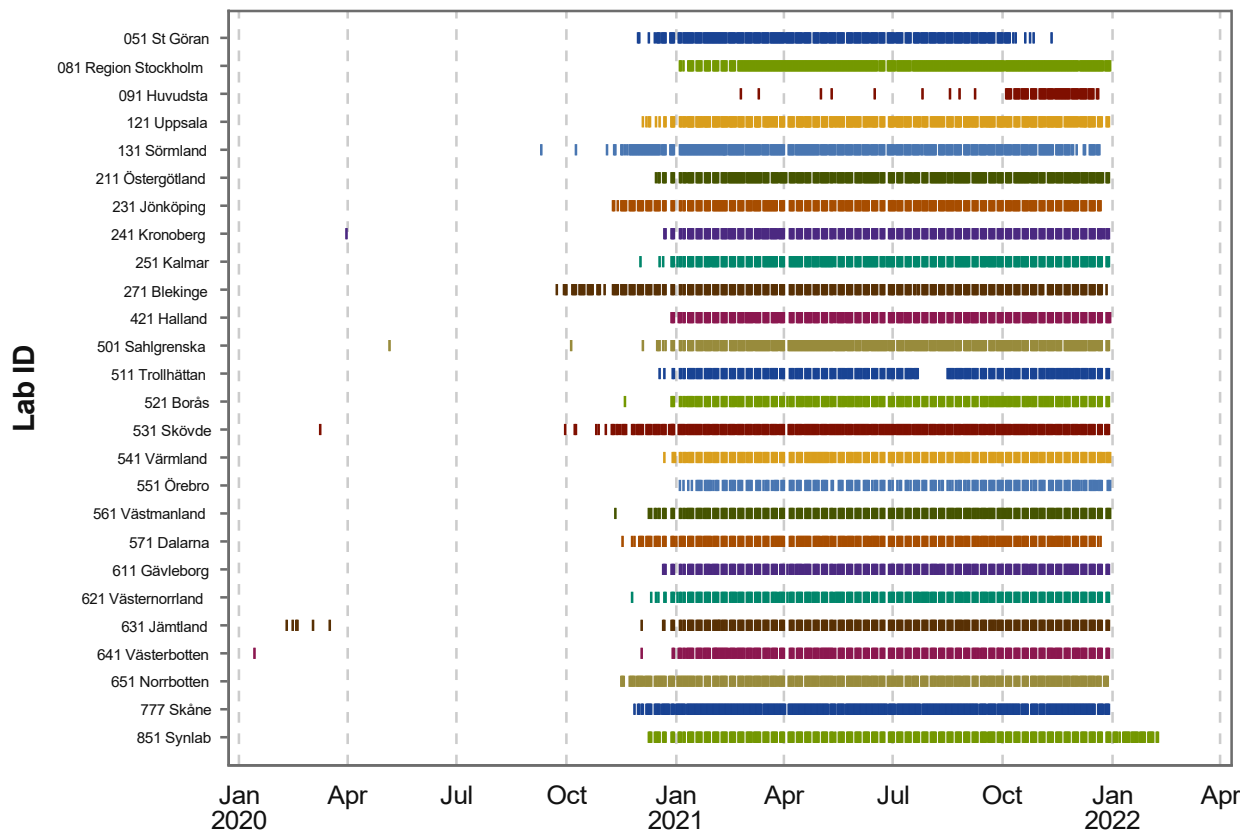

### NKCx - Leverans av 2021 års Cytologi-data per lab

## NKCx - Leverans av 2021 års Histopatologi-data per lab

Uppdaterad 2022-05-10

### NKCx - Leverans av 2021 års Kallelse-data per lab