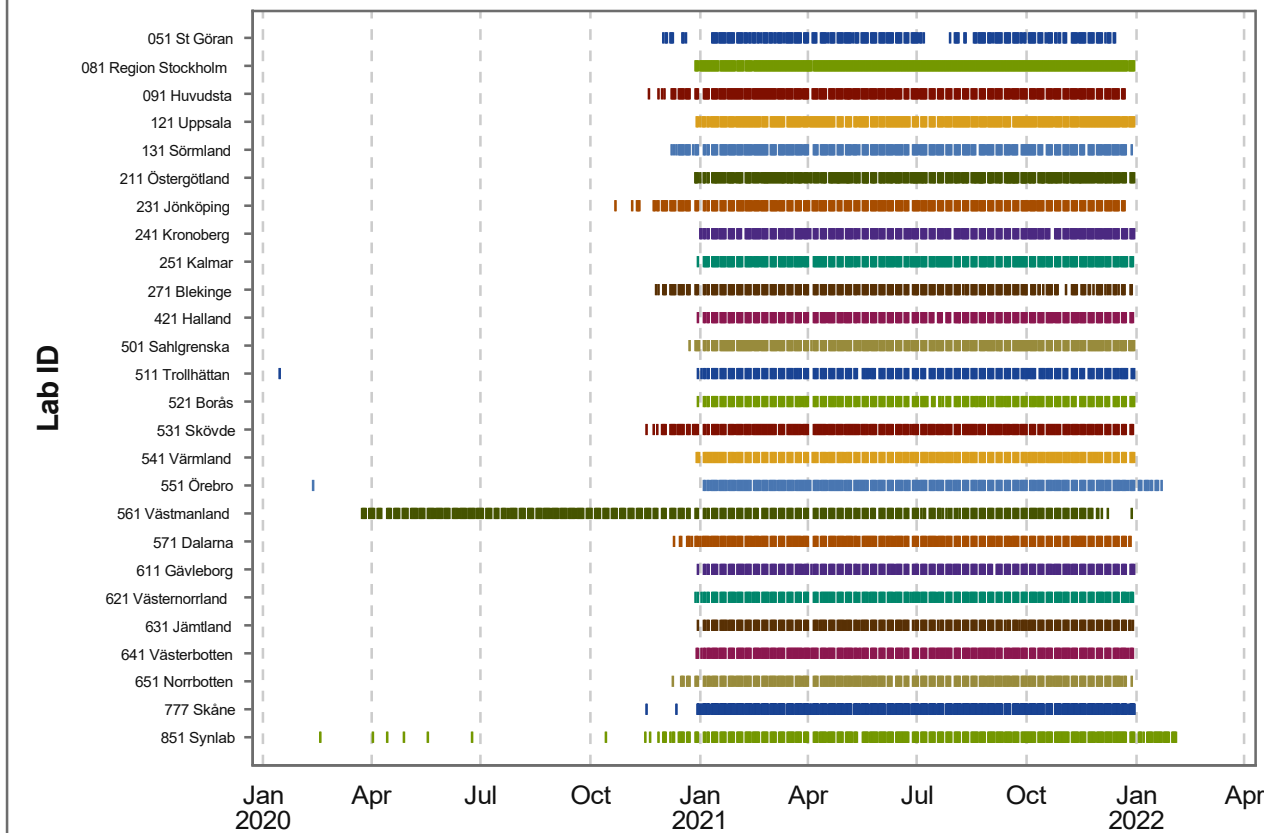

### NKCx - Leverans av 2021 års Cytologi-data per lab

## NKCx - Leverans av 2021 års Histopatologi-data per lab

Uppdaterad 2022-05-10

### NKCx - Leverans av 2021 års Kallelse-data per lab

## NKCx - Leverans av 2021 års HPV-data per lab

Uppdaterad 2022-05-10