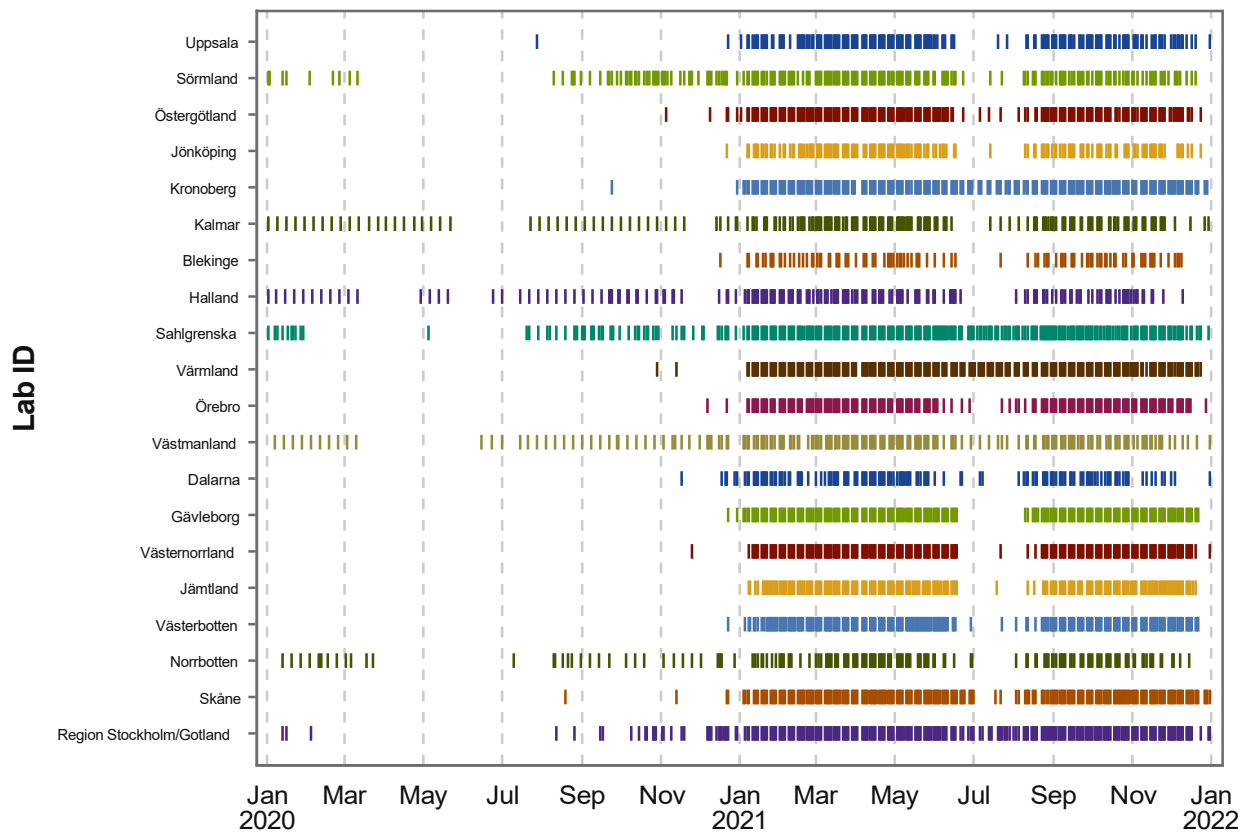

### NKCx - Leverans av 2021 års Cytologi-data per lab

## NKCx - Leverans av 2021 års Histopatologi-data per lab

Uppdaterad 2022-05-10

### NKCx - Leverans av 2021 års Kallelse-data per lab