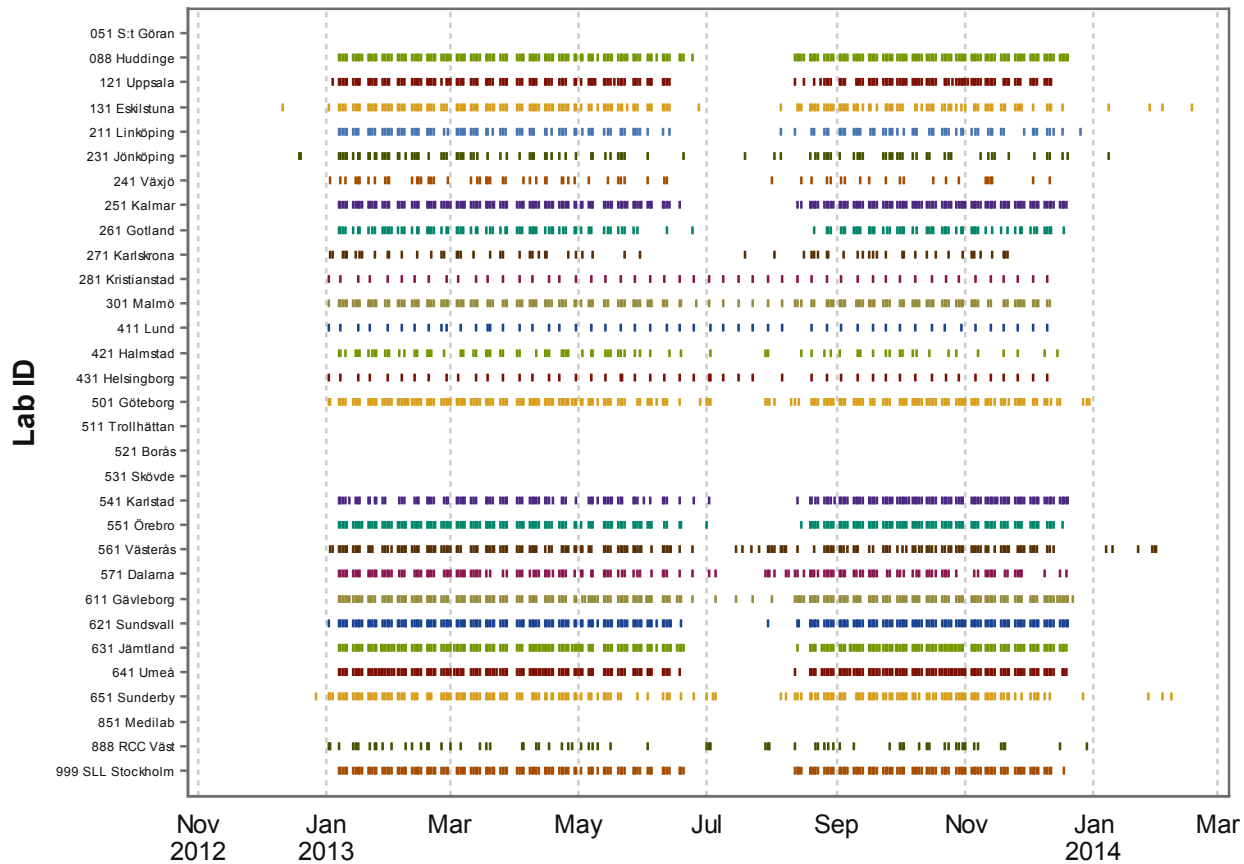

NKCx - Leverans av 2013 års Cytologi-data per lab

NKCx - Leverans av 2013 års Histopatologi-data per lab

NKCx - Leverans av 2013 års Kallelse-data per lab

Uppdaterad 2015-02-16

NKCx - Leverans av 2013 års HPV-data per lab