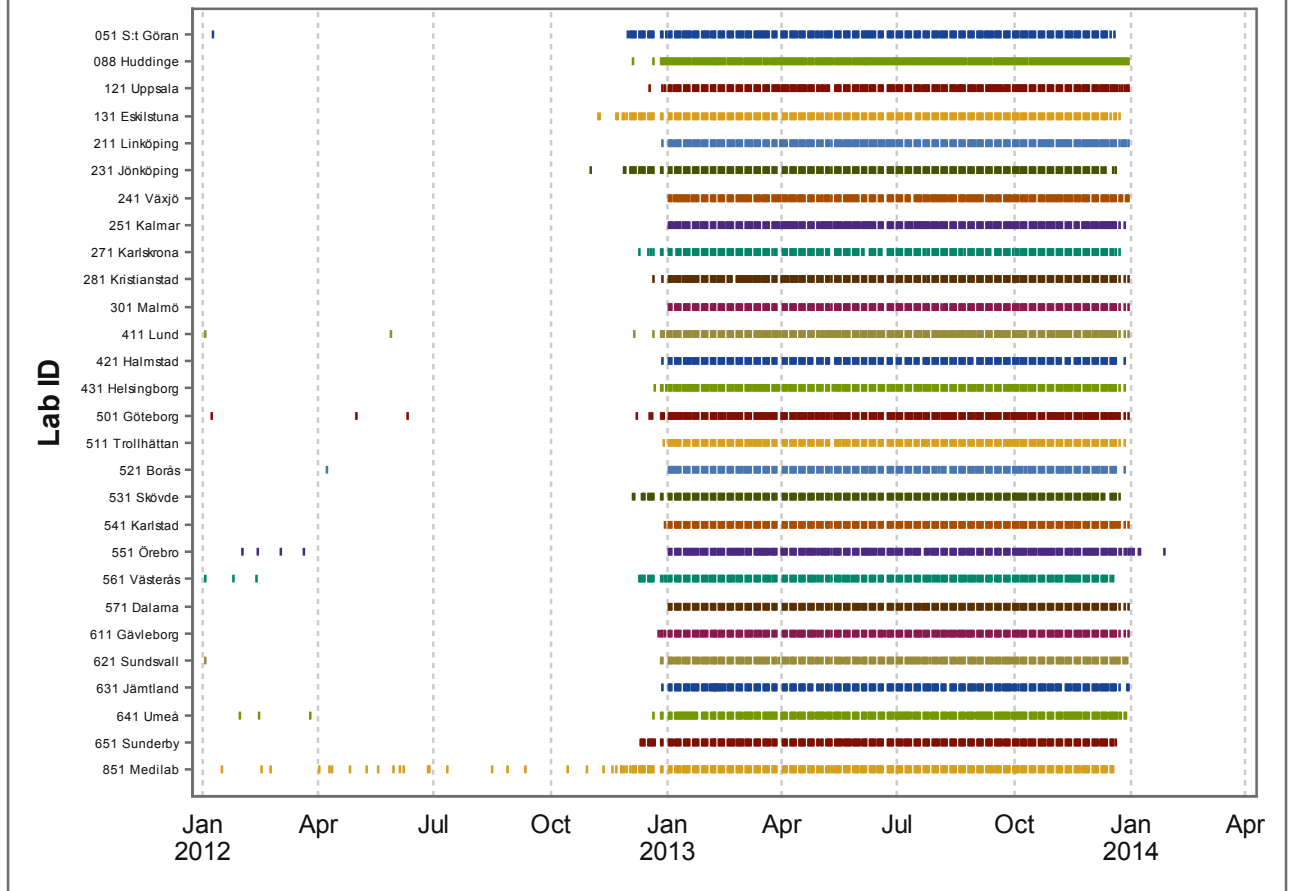

NKCx - Leverans av 2013 års Cytologi-data per lab

NKCx - Leverans av 2013 års Histopatologi-data per lab

NKCx - Leverans av 2013 års Kallelse-data per lab

Uppdaterad 2015-02-16

NKCx - Leverans av 2013 års HPV-data per lab