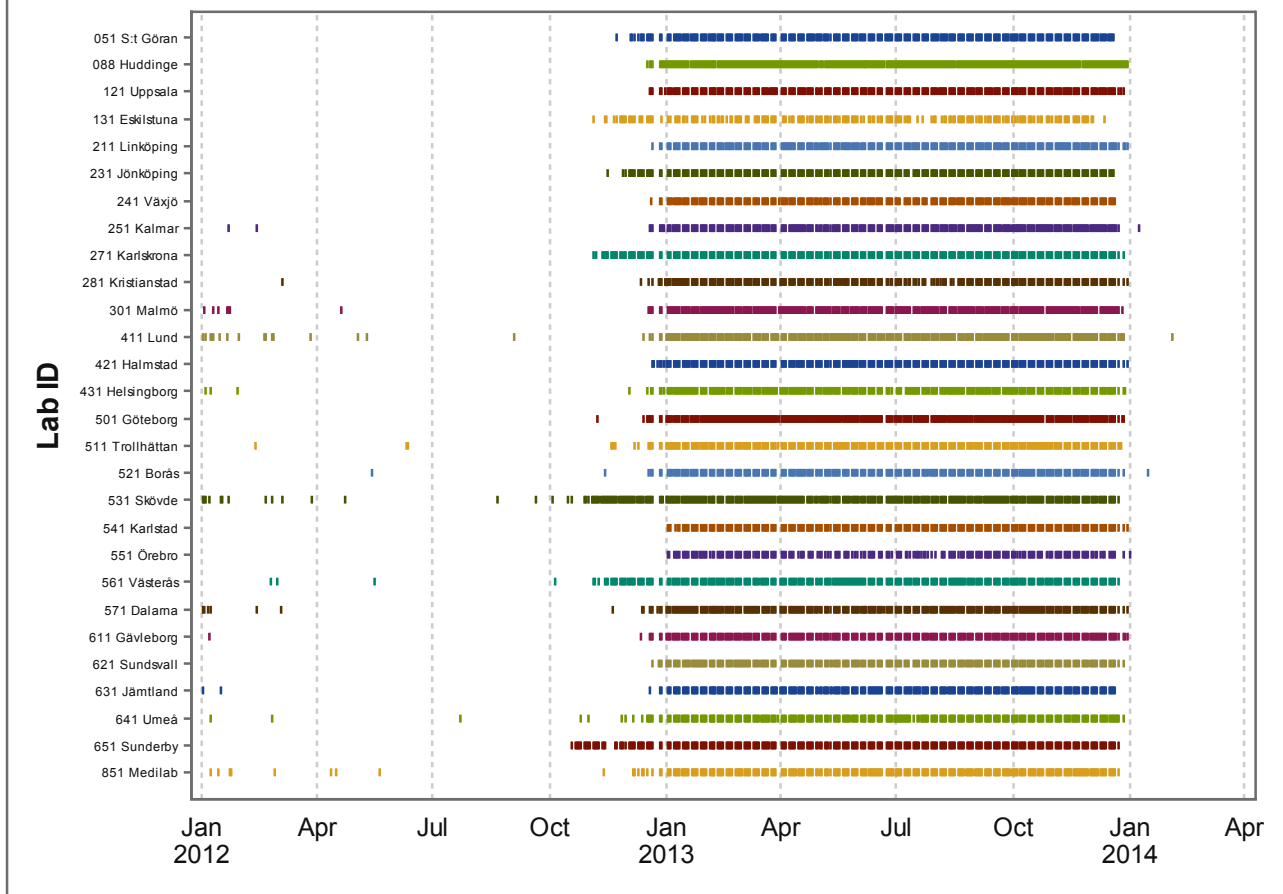

NKCx - Leverans av 2013 års Cytologi-data per lab

NKCx - Leverans av 2013 års Histopatologi-data per lab

NKCx - Leverans av 2013 års Kallelse-data per lab

Uppdaterad 2015-02-16

NKCx - Leverans av 2013 års HPV-data per lab