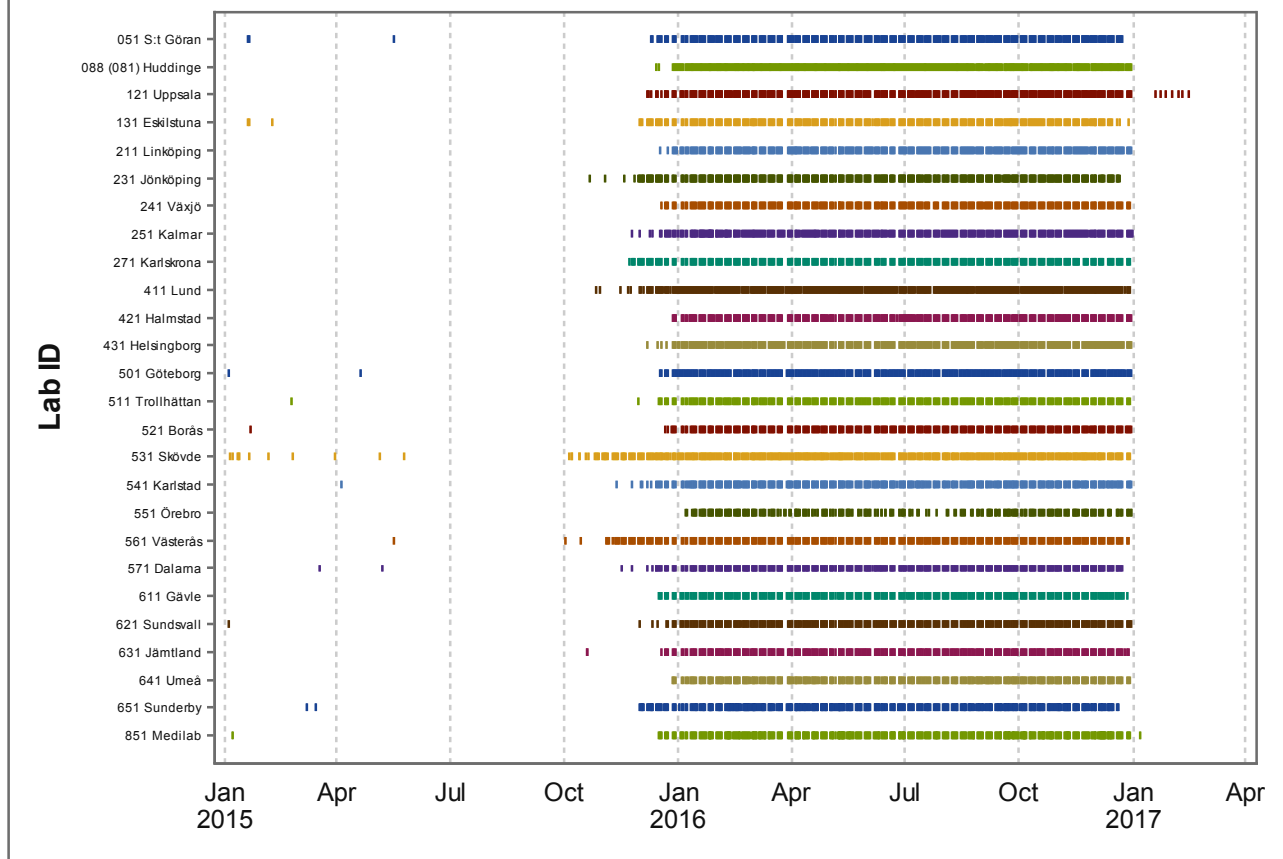

## NKCx - Leverans av 2016 års Cytologi-data per lab

# NKCx - Leverans av 2016 års Histopatologi-data per lab

# NKCx - Leverans av 2016 års Kallelse-data per lab

# NKCx - Leverans av 2016 års HPV-data per lab