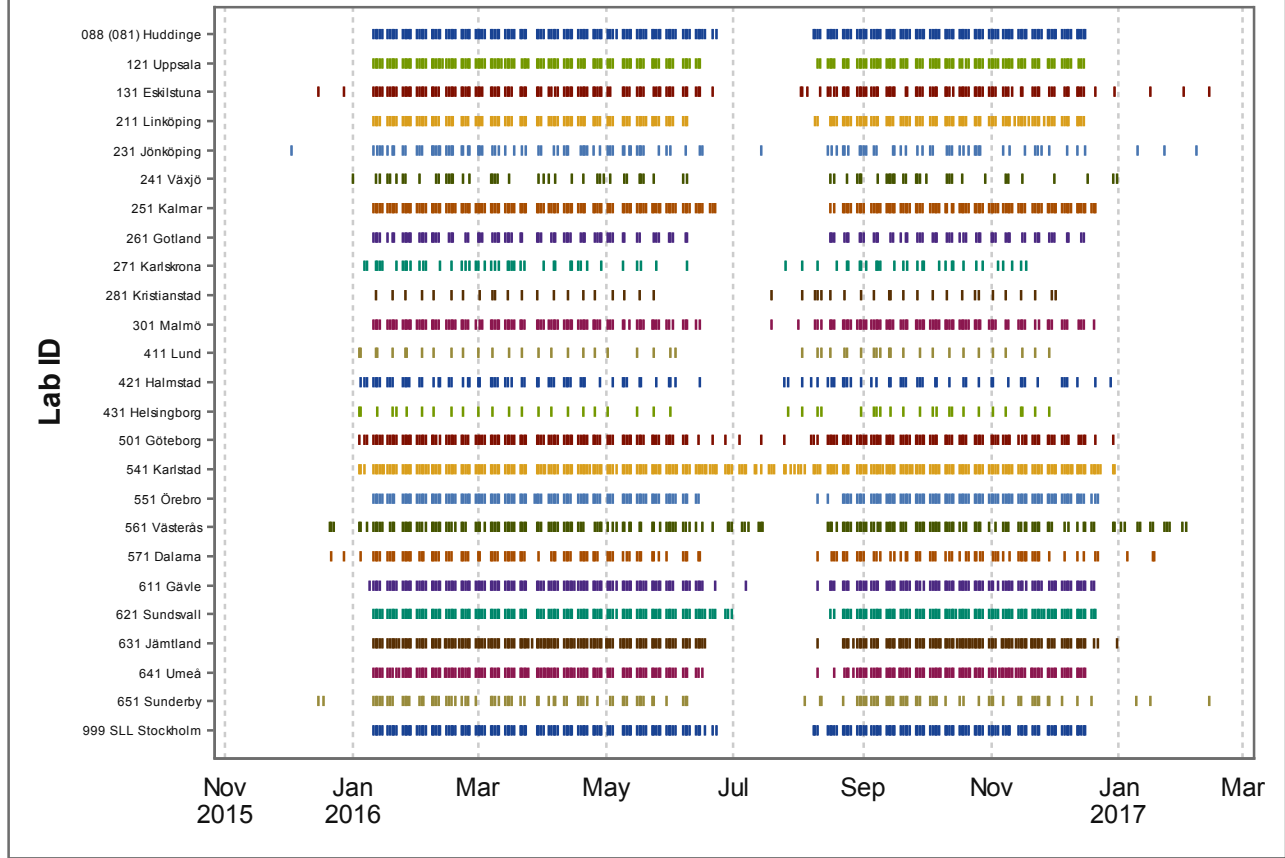

## NKCx - Leverans av 2016 års Cytologi-data per lab

# NKCx - Leverans av 2016 års Histopatologi-data per lab

# NKCx - Leverans av 2016 års Kallelse-data per lab

# NKCx - Leverans av 2016 års HPV-data per lab