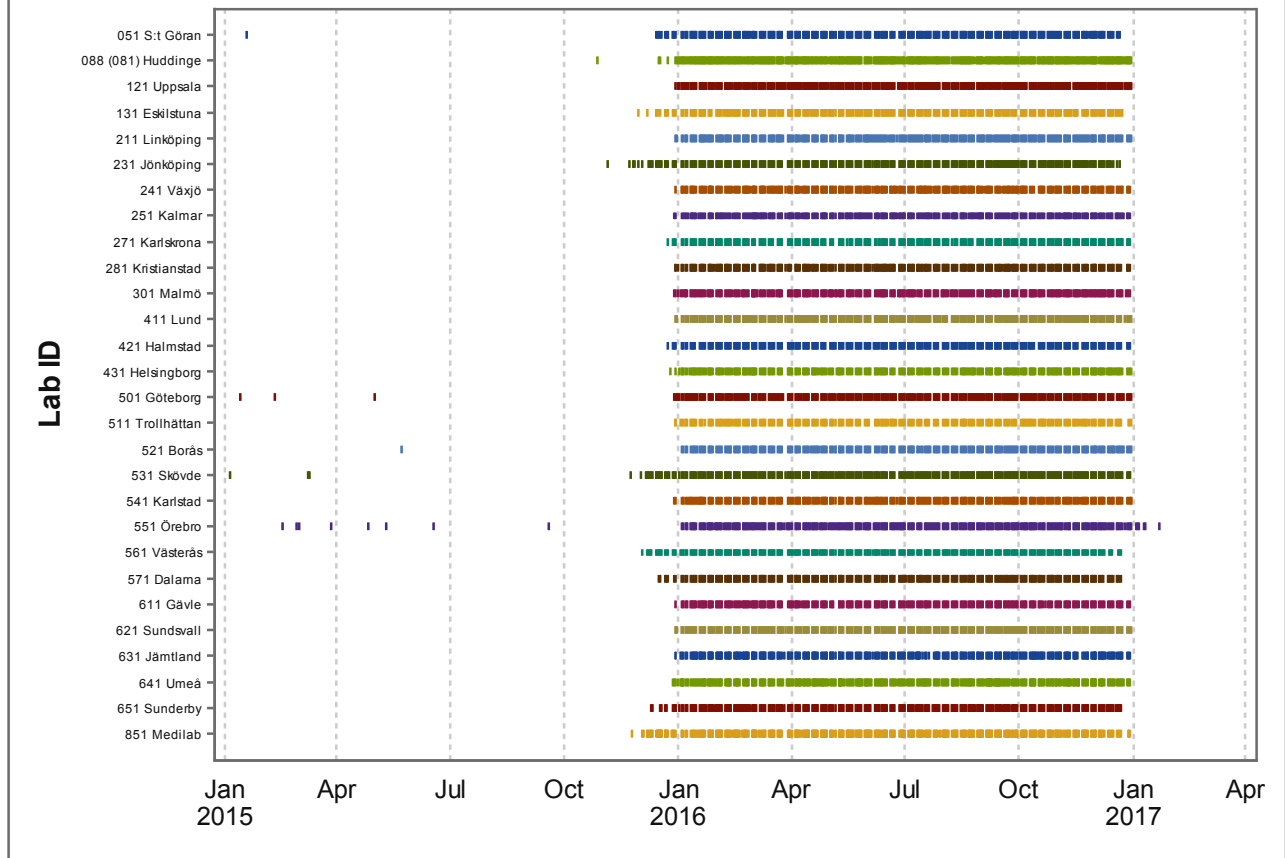

## NKCx - Leverans av 2016 års Cytologi-data per lab

# NKCx - Leverans av 2016 års Histopatologi-data per lab

# NKCx - Leverans av 2016 års Kallelse-data per lab

# NKCx - Leverans av 2016 års HPV-data per lab