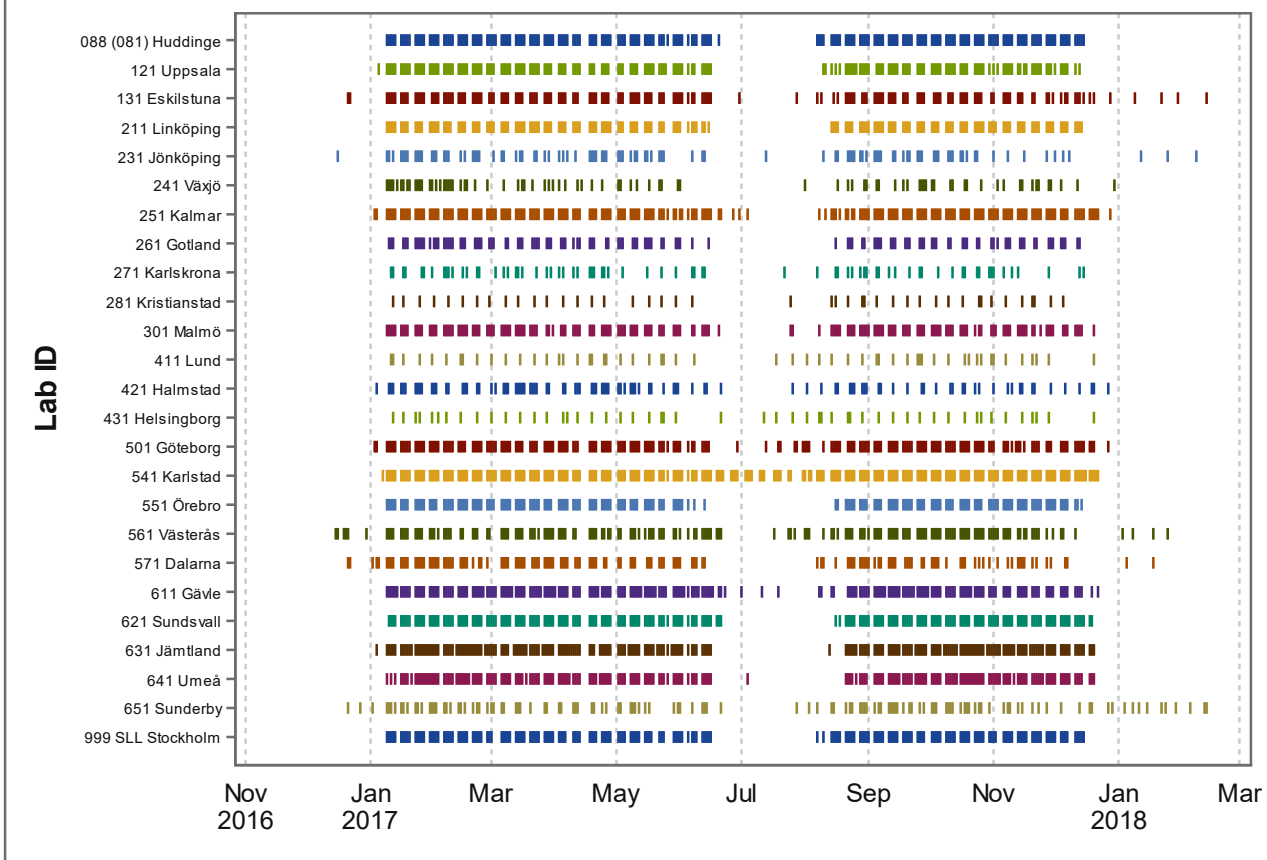

### NKCx - Leverans av 2017 års Cytologi-data per lab

Uppdaterad 2018-04-04

### NKCx - Leverans av 2017 års Histopatologi-data per lab

Uppdaterad 2018-04-04

### NKCx - Leverans av 2017 års Kallelse-data per lab

Uppdaterad 2018-04-04

### NKCx - Leverans av 2017 års HPV-data per lab

Uppdaterad 2018-04-04