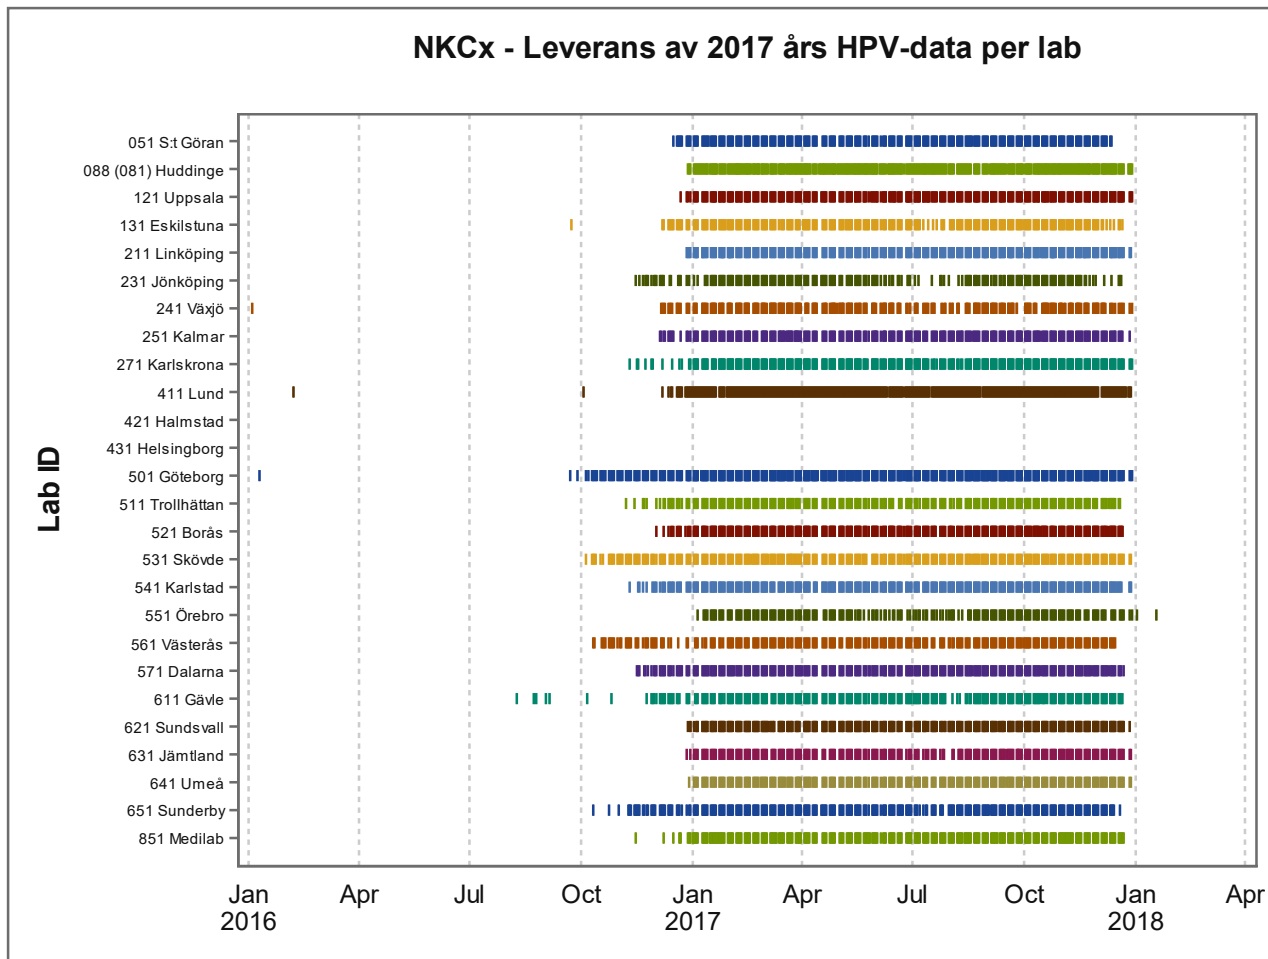

NKCx - Leverans av 2017 års HPV-data per lab

Uppdaterad 2018-04-04