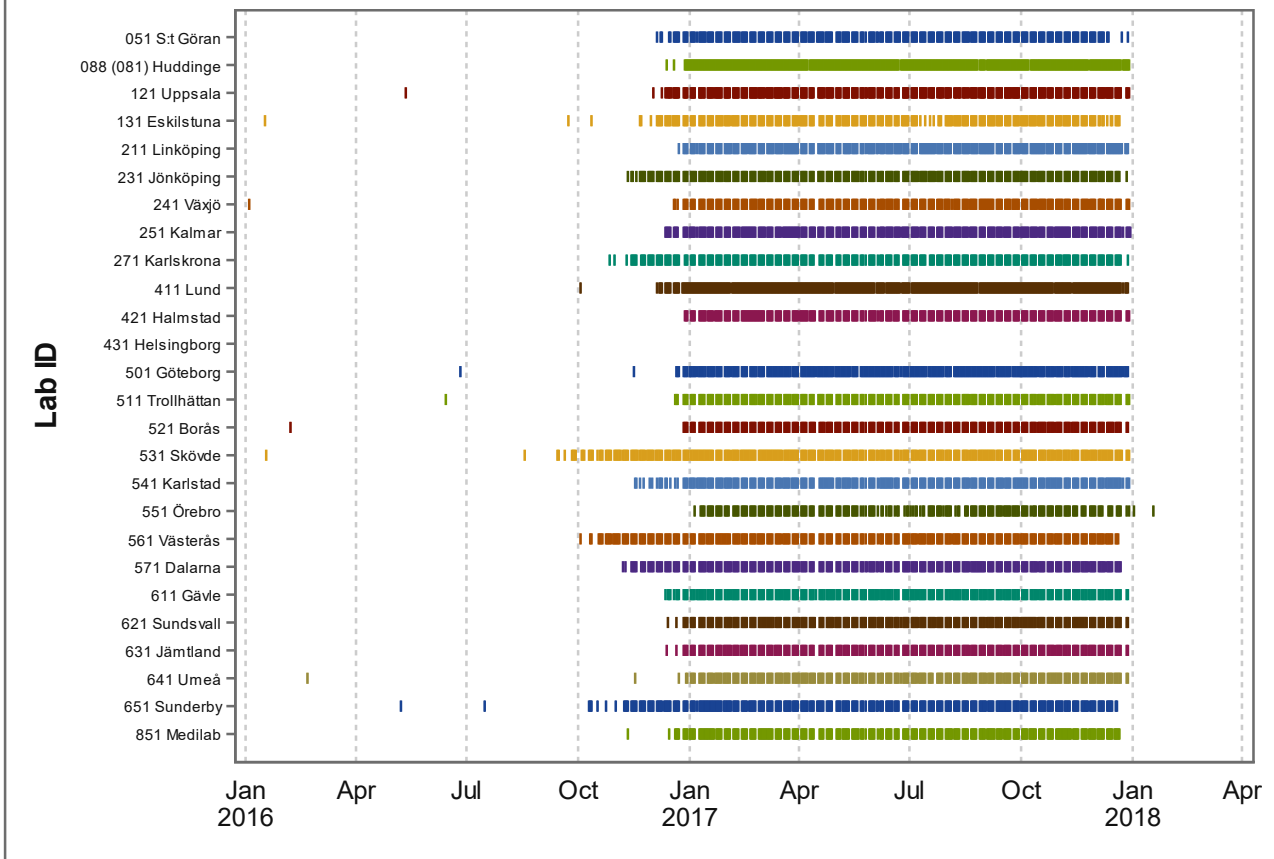

### NKCx - Leverans av 2017 års Cytologi-data per lab

Uppdaterad 2018-04-04

### NKCx - Leverans av 2017 års Histopatologi-data per lab

Uppdaterad 2018-04-04

### NKCx - Leverans av 2017 års Kallelse-data per lab

Uppdaterad 2018-04-04

### NKCx - Leverans av 2017 års HPV-data per lab

Uppdaterad 2018-04-04