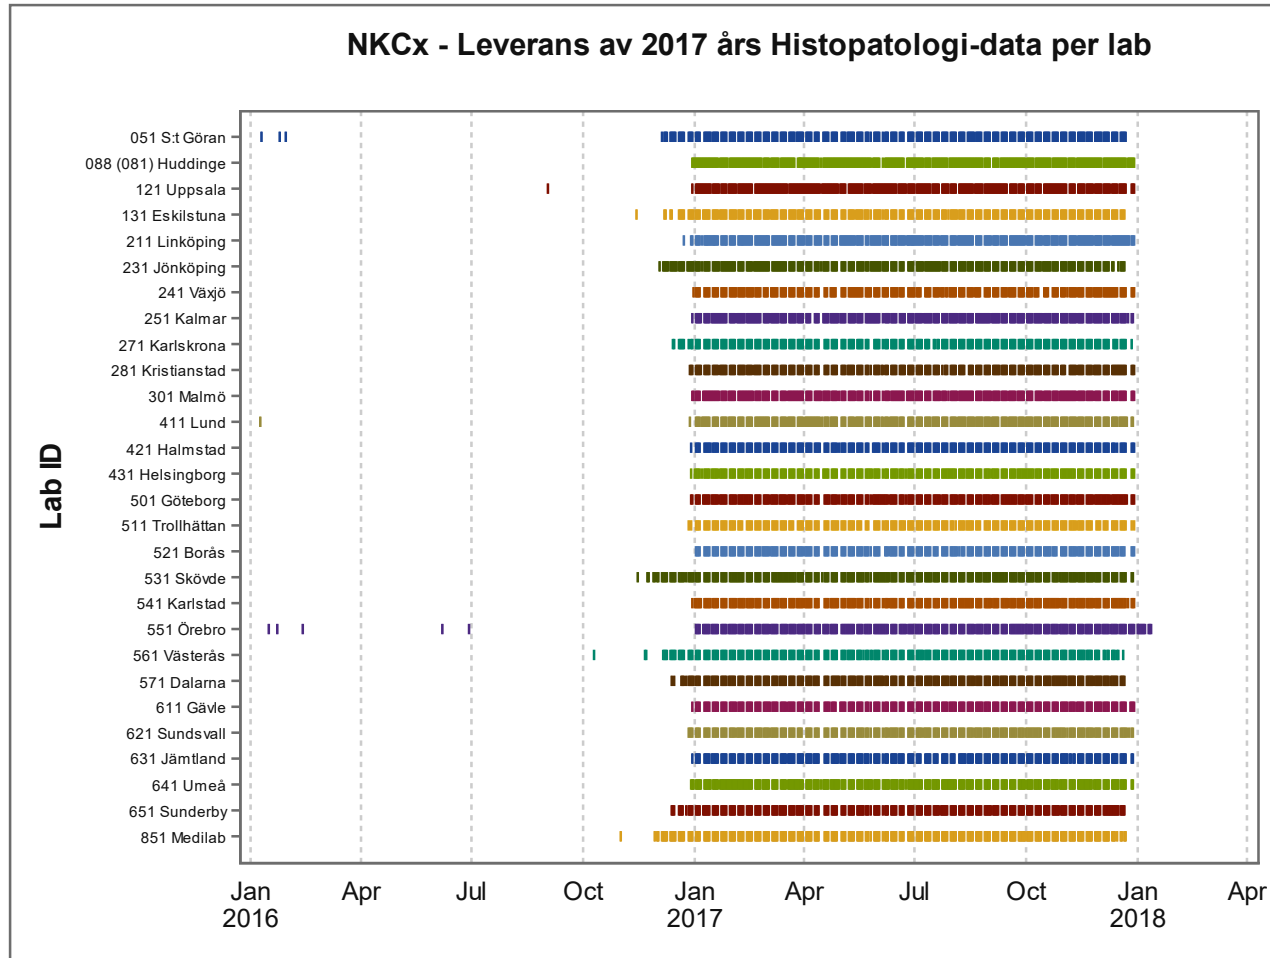

### NKCx - Leverans av 2017 års Cytologi-data per lab

Uppdaterad 2018-04-04

### NKCx - Leverans av 2017 års Histopatologi-data per lab

Uppdaterad 2018-04-04

### NKCx - Leverans av 2017 års Kallelse-data per lab

Uppdaterad 2018-04-04