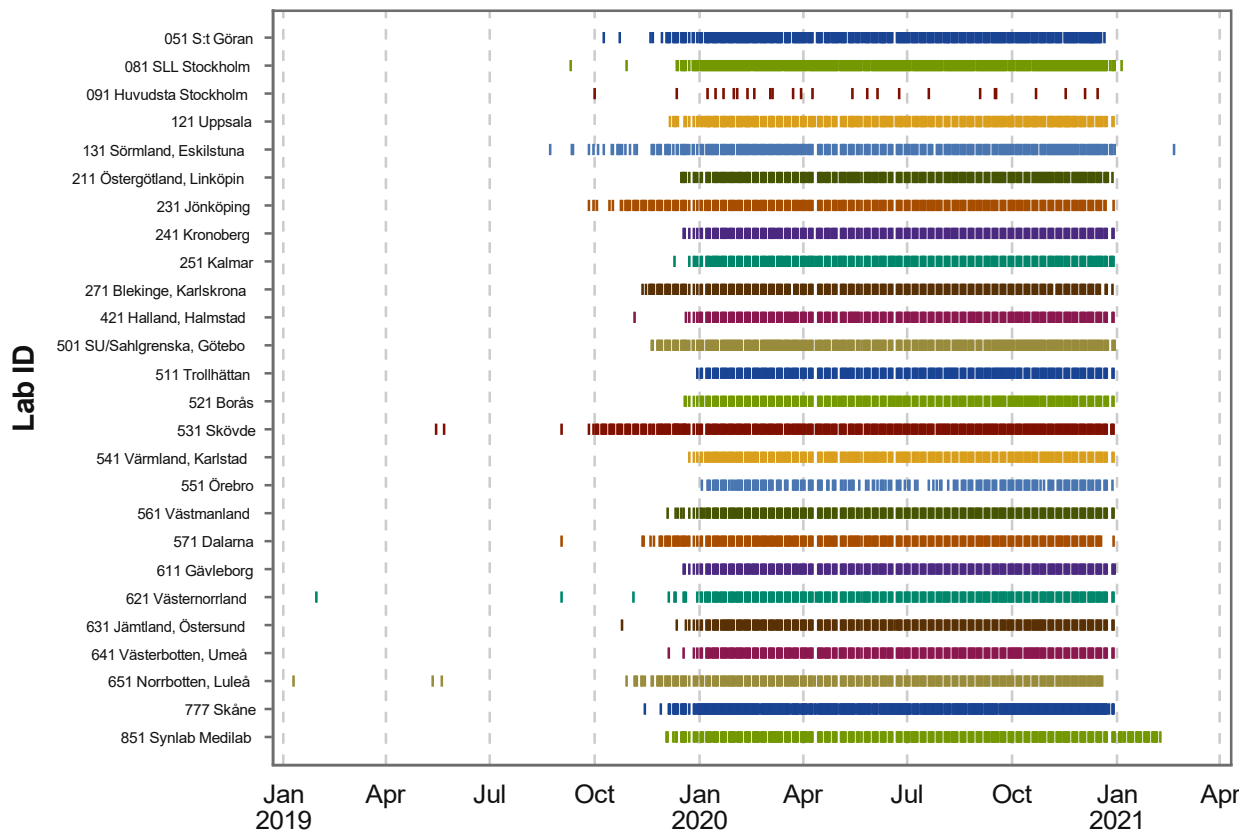

NKCx - Leverans av 2020 års Cytologi-data per lab

NKCx - Leverans av 2020 års Histopatologi-data per lab

NKCx - Leverans av 2020 års Kallelse-data per lab

Lab ID

NKCx - Leverans av 2020 års HPV-data per lab