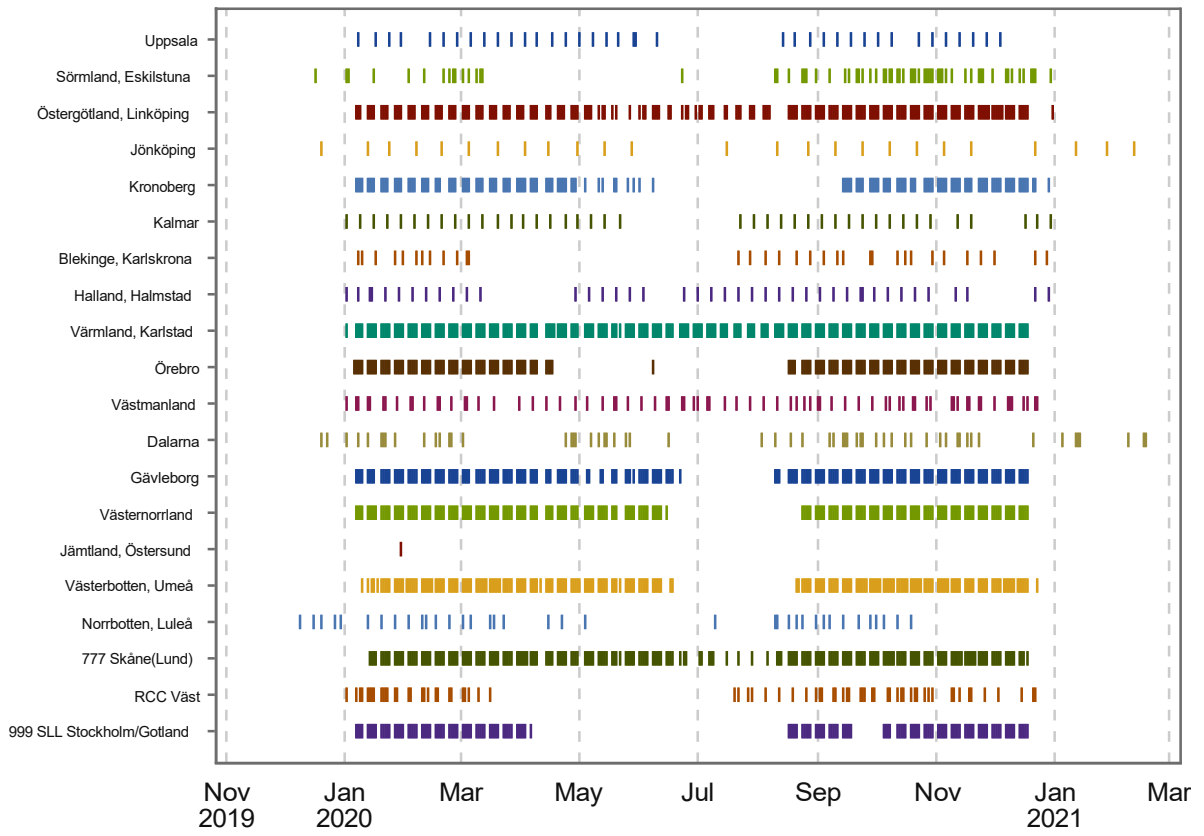

NKCx - Leverans av 2020 års Cytologi-data per lab

NKCx - Leverans av 2020 års Histopatologi-data per lab

NKCx - Leverans av 2020 års Kallelse-data per lab

Lab ID

NKCx - Leverans av 2020 års HPV-data per lab