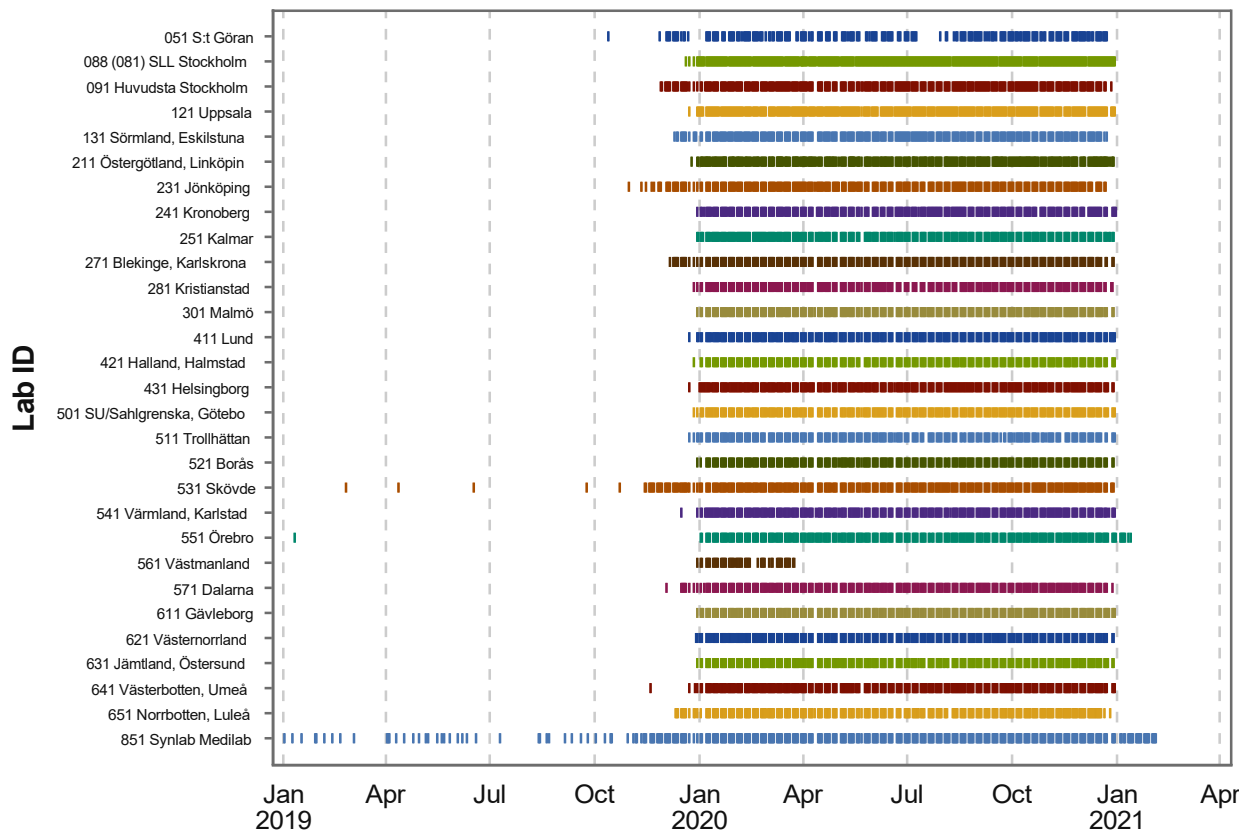

NKCx - Leverans av 2020 års Cytologi-data per lab

NKCx - Leverans av 2020 års Histopatologi-data per lab

NKCx - Leverans av 2020 års Kallelse-data per lab

Lab ID

NKCx - Leverans av 2020 års HPV-data per lab