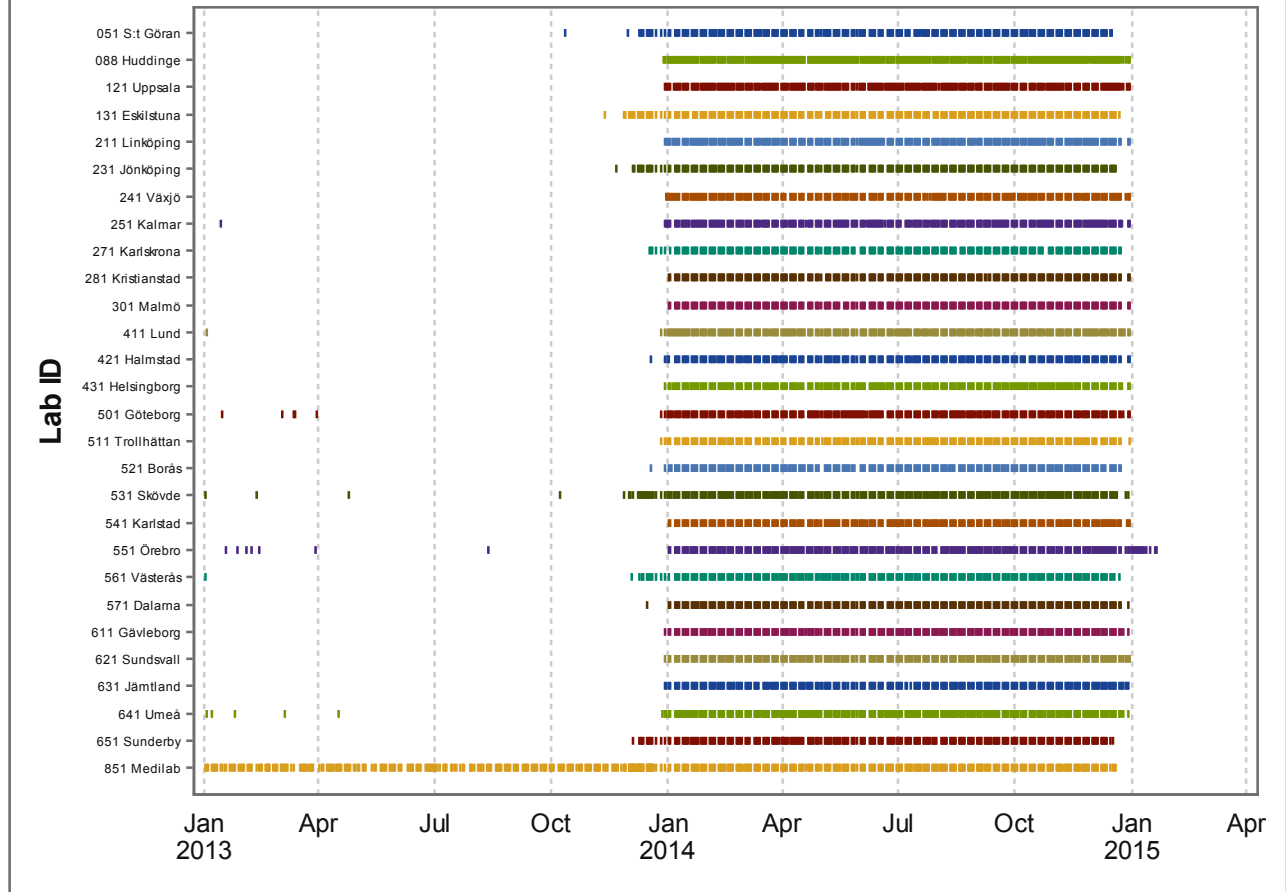

# NKCx - Leverans av 2014 års Cytologi-data per lab

## NKCx - Leverans av 2014 års Histopatologi-data per lab

## NKCx - Leverans av 2014 års Kallelse-data per lab

## NKCx - Leverans av 2014 års HPV-data per lab