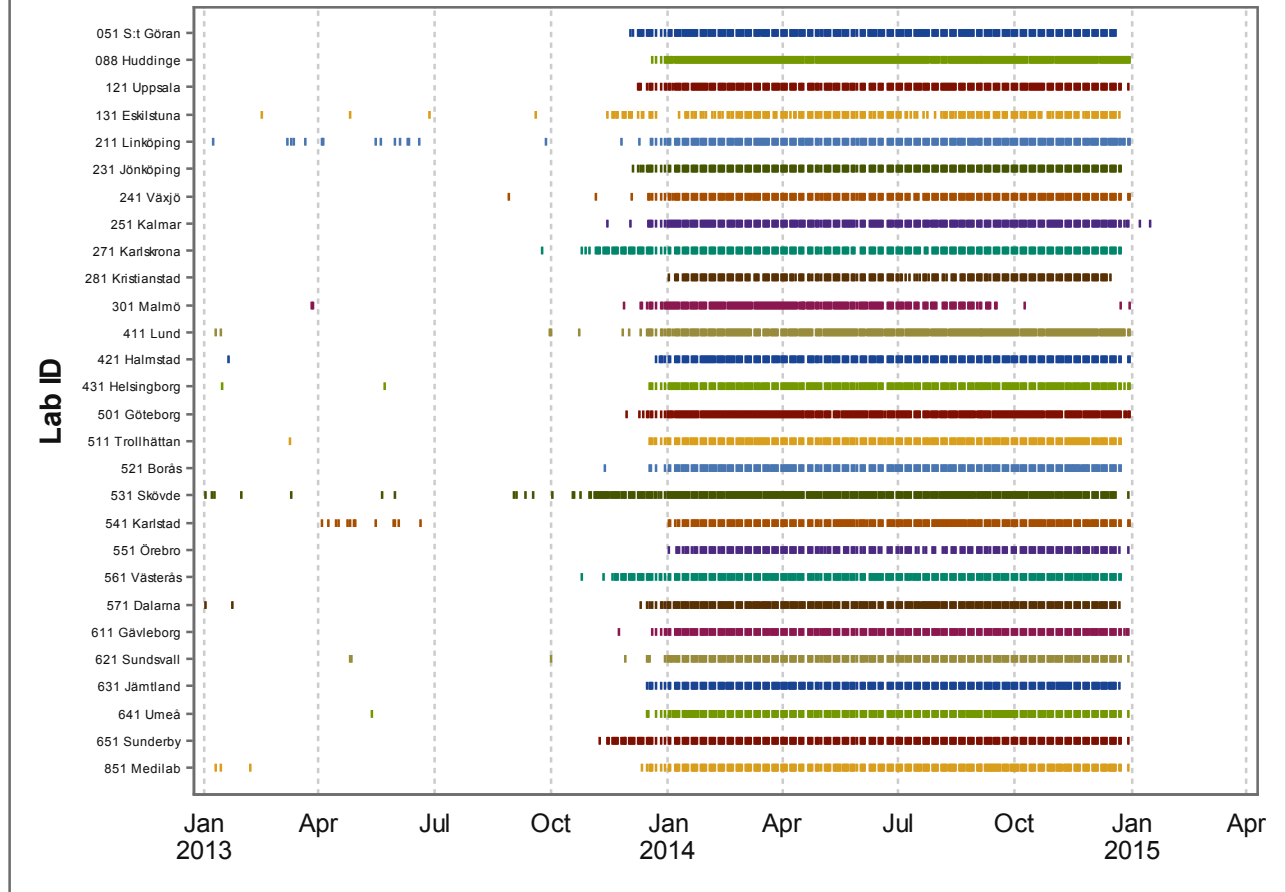

# NKCx - Leverans av 2014 års Cytologi-data per lab

## NKCx - Leverans av 2014 års Histopatologi-data per lab

## NKCx - Leverans av 2014 års Kallelse-data per lab

## NKCx - Leverans av 2014 års HPV-data per lab