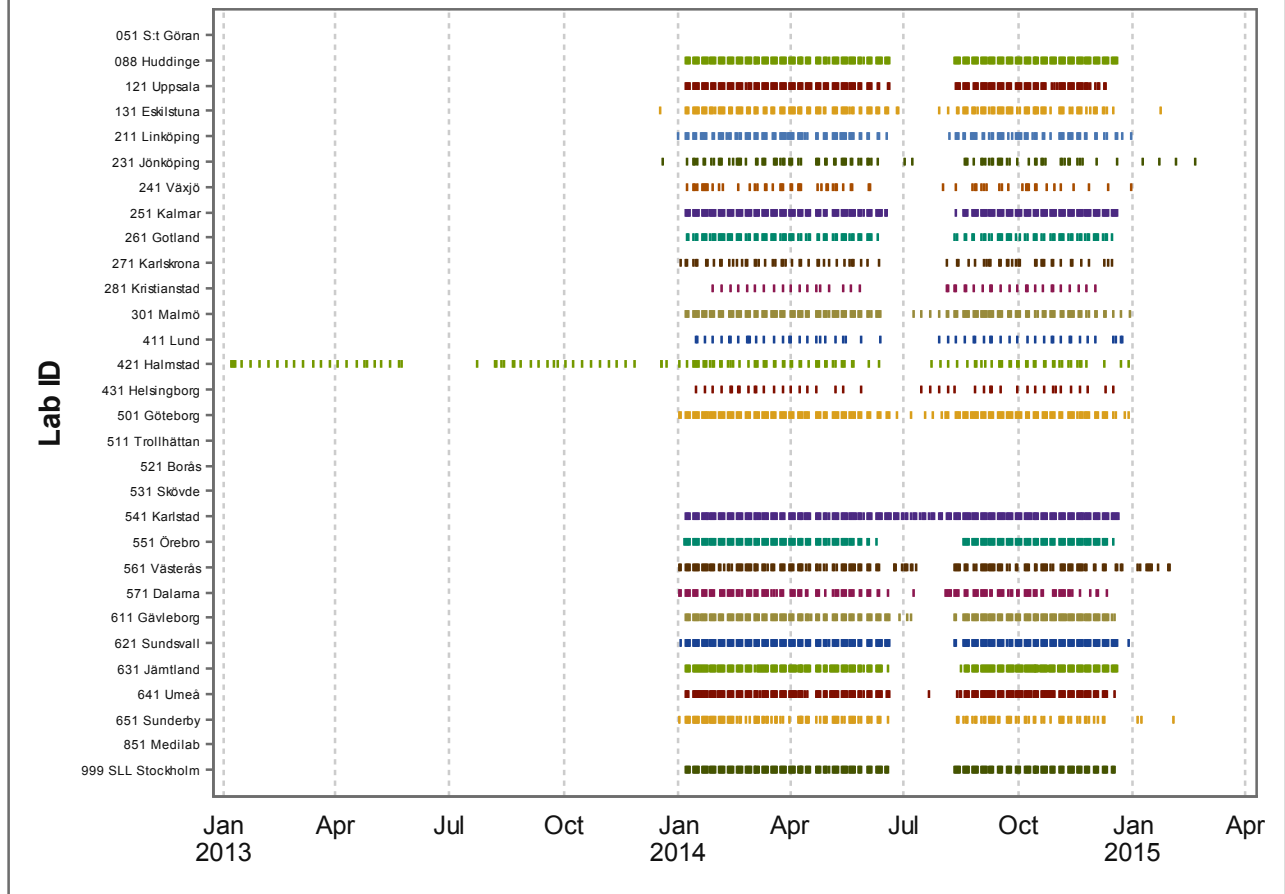

# NKCx - Leverans av 2014 års Cytologi-data per lab

## NKCx - Leverans av 2014 års Histopatologi-data per lab

## NKCx - Leverans av 2014 års Kallelse-data per lab

## NKCx - Leverans av 2014 års HPV-data per lab