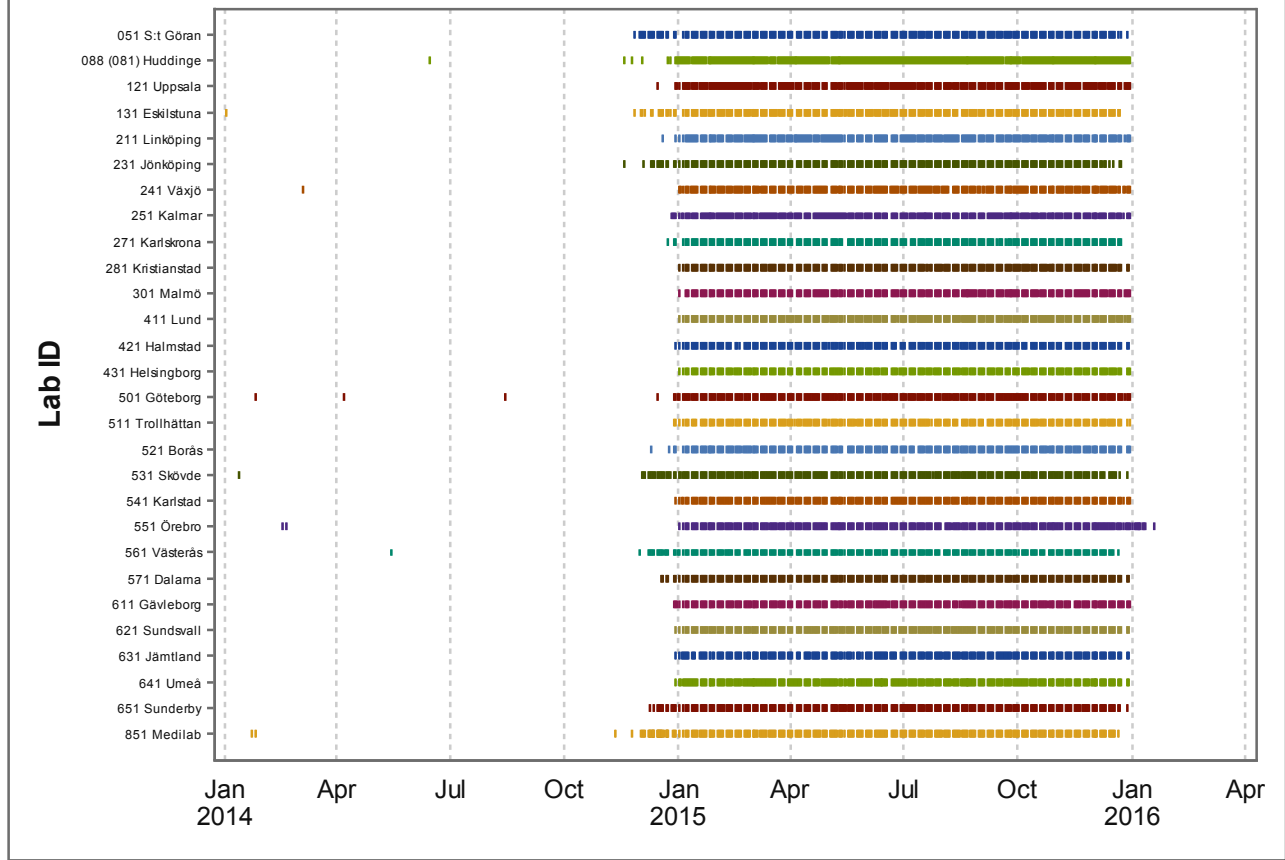

## NKCx - Leverans av 2015 års Cytologi-data per lab

# NKCx - Leverans av 2015 års Histopatologi-data per lab

# NKCx - Leverans av 2015 års Kallelse-data per lab

# NKCx - Leverans av 2015 års HPV-data per lab