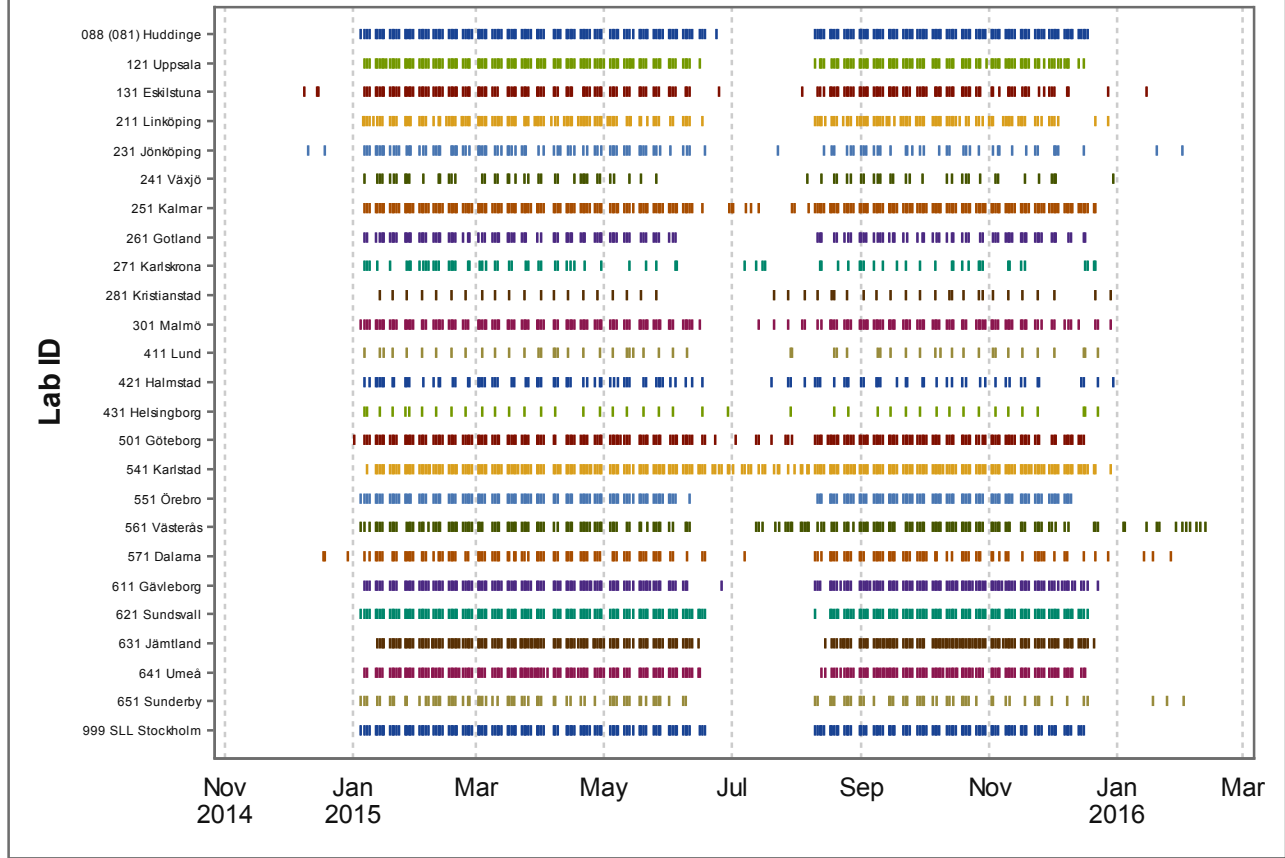

## NKCx - Leverans av 2015 års Cytologi-data per lab

# NKCx - Leverans av 2015 års Histopatologi-data per lab

# NKCx - Leverans av 2015 års Kallelse-data per lab

# NKCx - Leverans av 2015 års HPV-data per lab