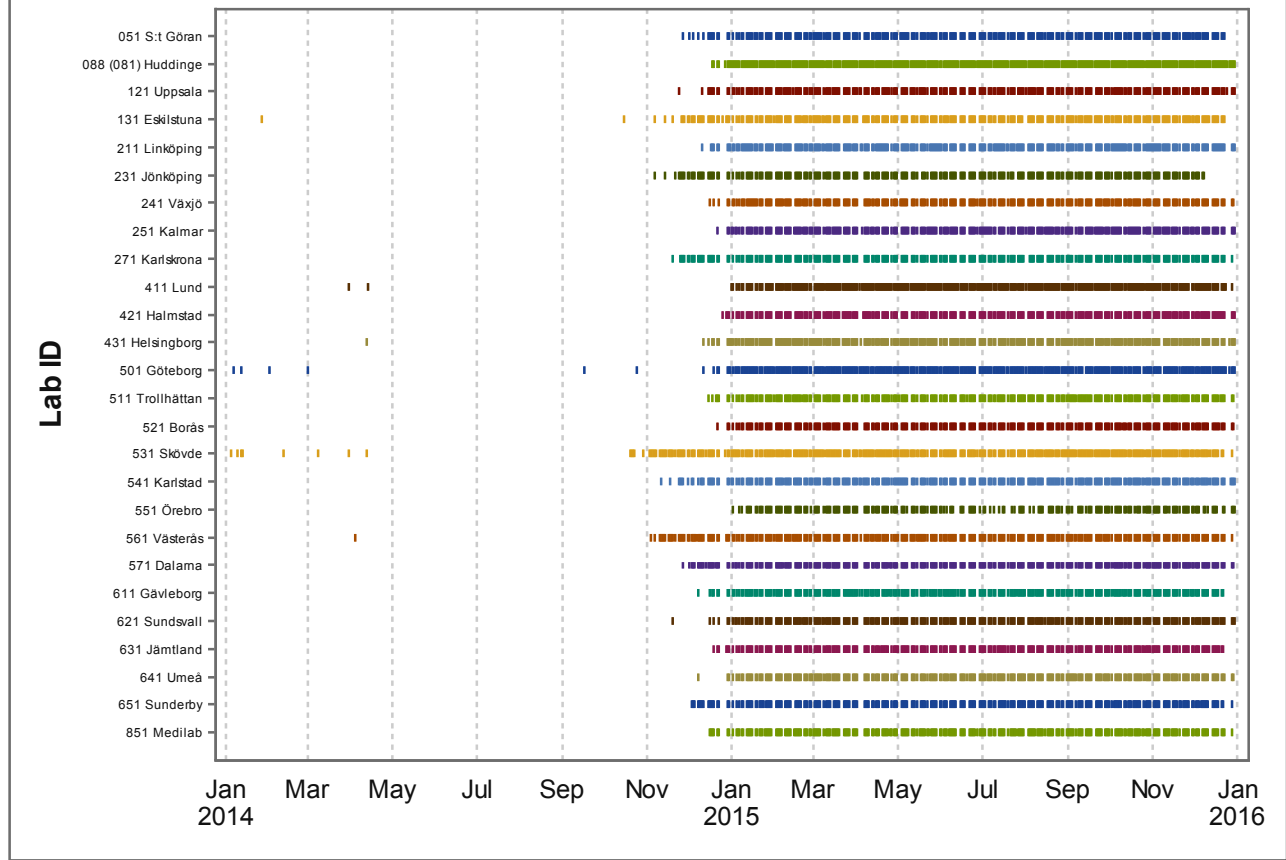

## NKCx - Leverans av 2015 års Cytologi-data per lab

# NKCx - Leverans av 2015 års Histopatologi-data per lab

# NKCx - Leverans av 2015 års Kallelse-data per lab

# NKCx - Leverans av 2015 års HPV-data per lab