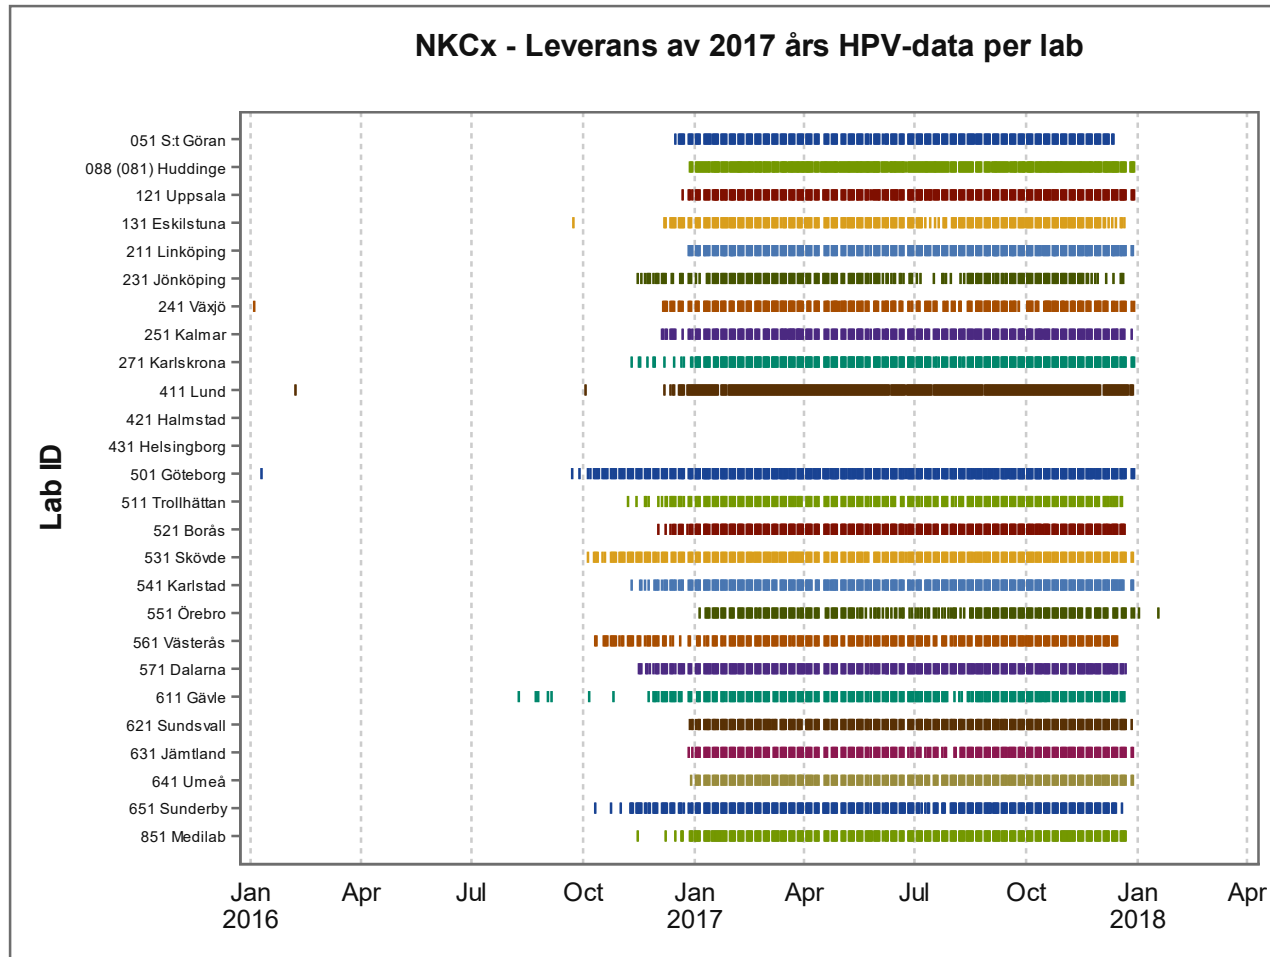

NKCx - Leverans av 2017 års Cytologi-data per lab

Uppdaterad 2018-04-04

NKCx - Leverans av 2017 års Histopatologi-data per lab

Uppdaterad 2018-04-04

NKCx - Leverans av 2017 års Kallelse-data per lab

Uppdaterad 2018-04-04

NKCx - Leverans av 2017 års HPV-data per lab

Uppdaterad 2018-04-04