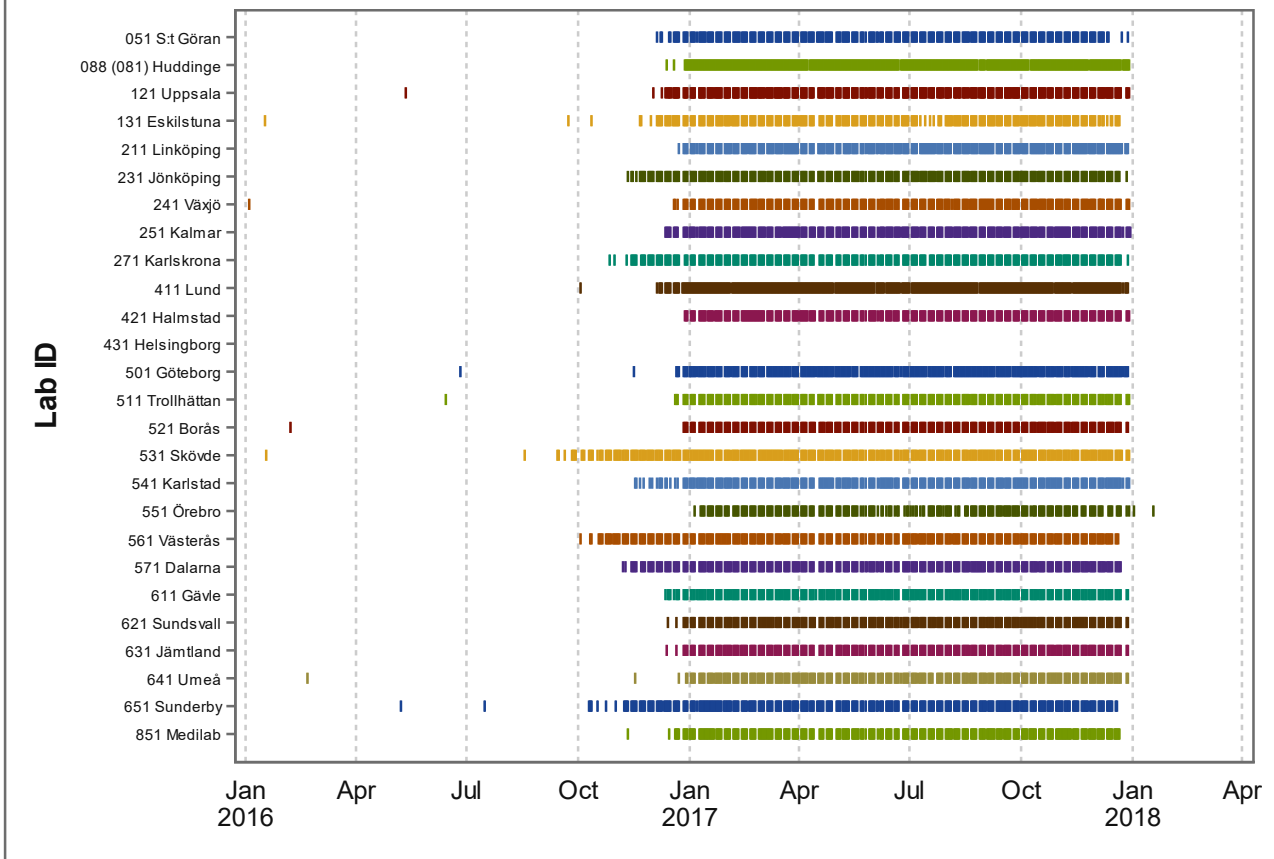

NKCx - Leverans av 2017 års Cytologi-data per lab

Uppdaterad 2018-04-04

NKCx - Leverans av 2017 års Histopatologi-data per lab

Uppdaterad 2018-04-04

NKCx - Leverans av 2017 års Kallelse-data per lab

Uppdaterad 2018-04-04

NKCx - Leverans av 2017 års HPV-data per lab

Uppdaterad 2018-04-04