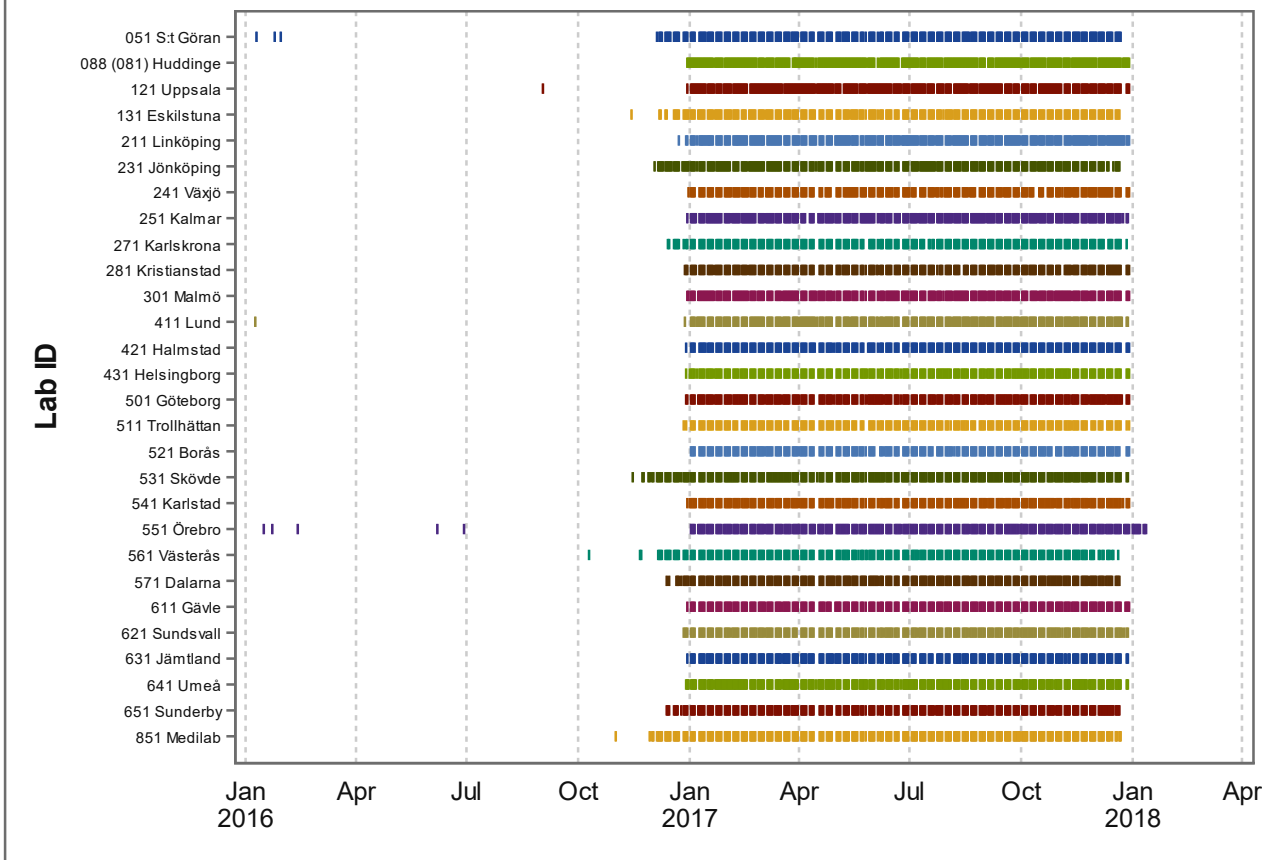

NKCx - Leverans av 2017 års Cytologi-data per lab

Uppdaterad 2018-04-04

NKCx - Leverans av 2017 års Histopatologi-data per lab

Uppdaterad 2018-04-04

NKCx - Leverans av 2017 års Kallelse-data per lab

Uppdaterad 2018-04-04

NKCx - Leverans av 2017 års HPV-data per lab

Uppdaterad 2018-04-04