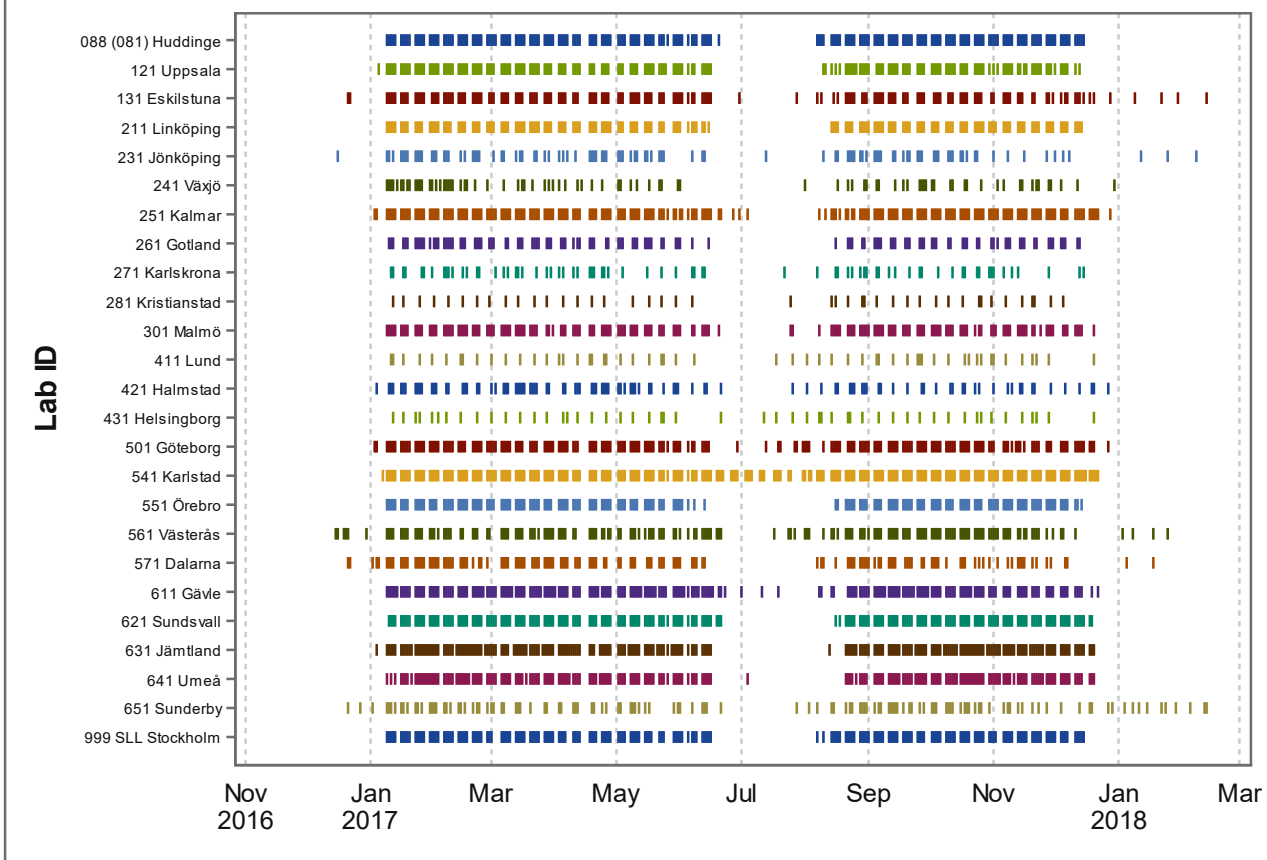

NKCx - Leverans av 2017 års Cytologi-data per lab

Uppdaterad 2018-04-04

NKCx - Leverans av 2017 års Histopatologi-data per lab

Uppdaterad 2018-04-04

NKCx - Leverans av 2017 års Kallelse-data per lab

Uppdaterad 2018-04-04

NKCx - Leverans av 2017 års HPV-data per lab

Uppdaterad 2018-04-04