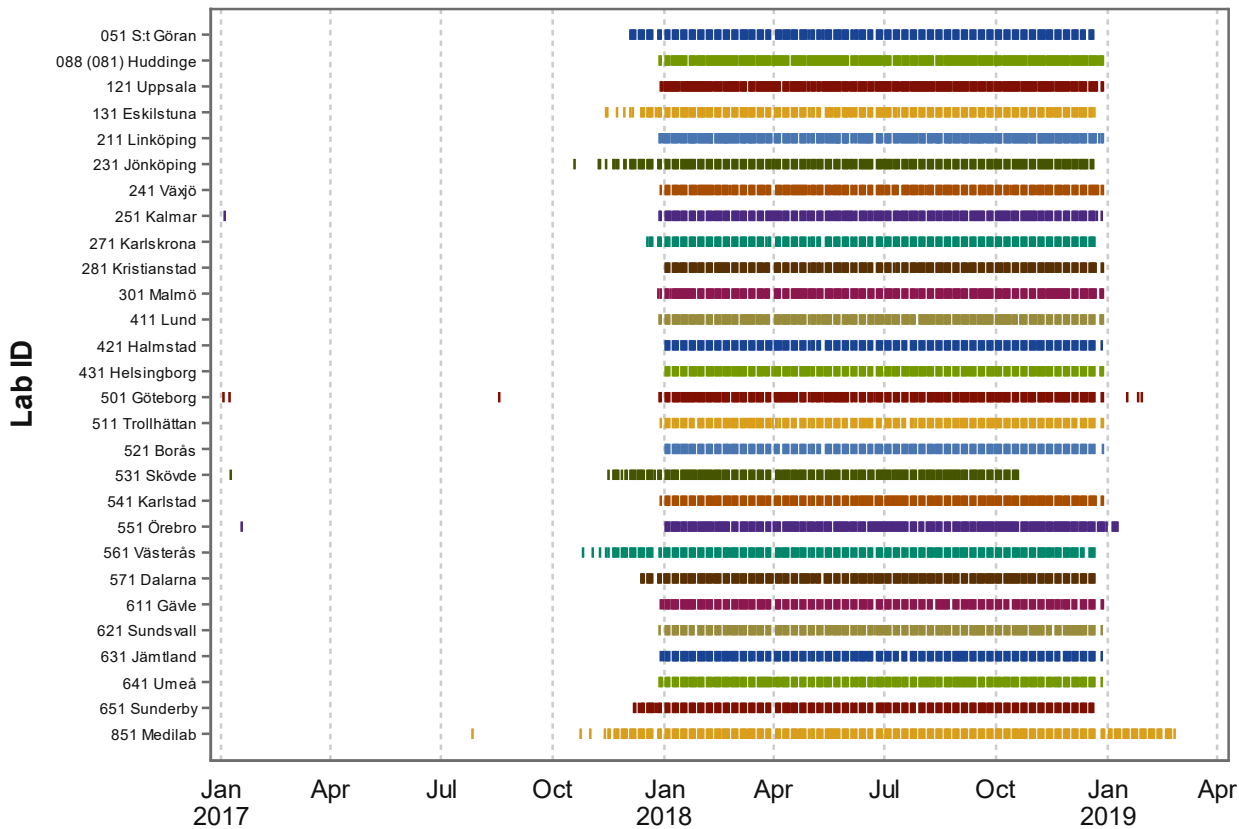

NKCx - Leverans av 2018 års Cytologi-data per lab

NKCx - Leverans av 2018 års Histopatologi-data per lab

NKCx - Leverans av 2018 års Kallelse-data per lab

NKCx - Leverans av 2018 års HPV-data per lab