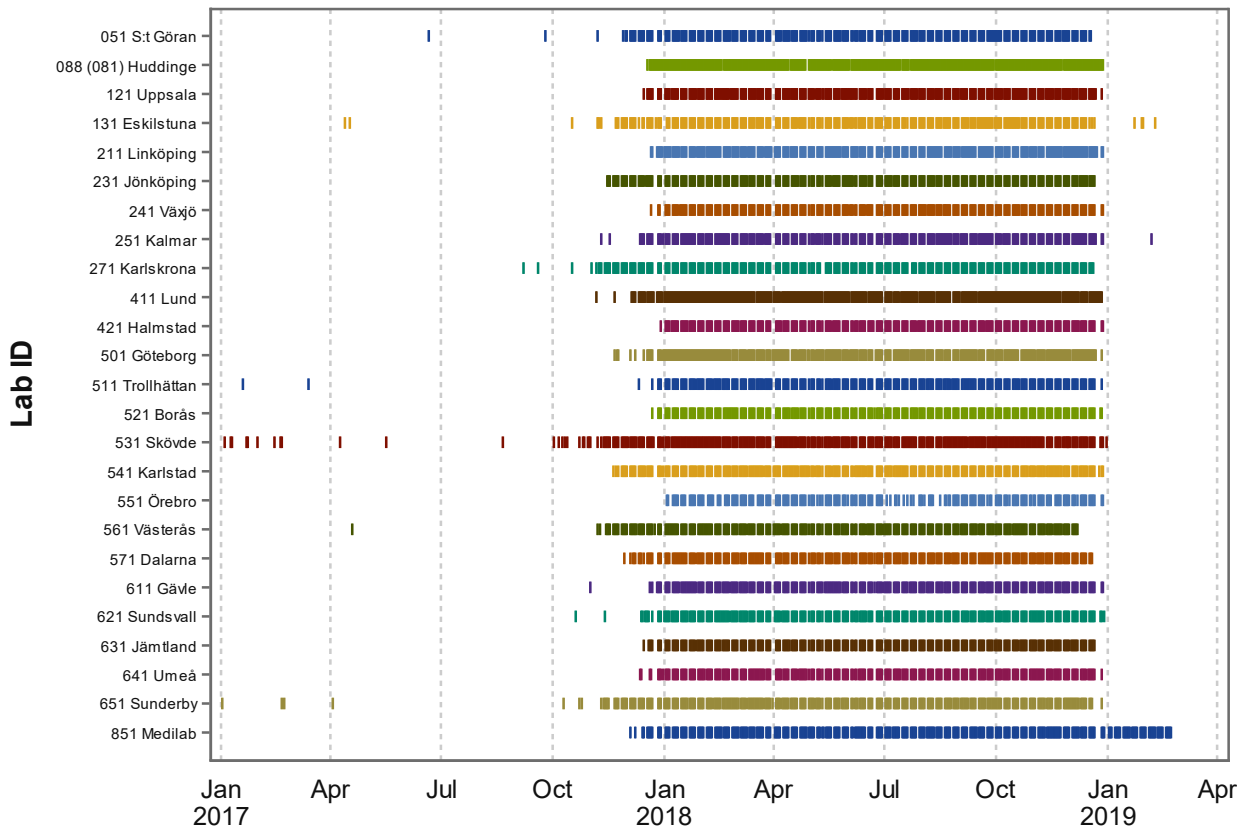

NKCx - Leverans av 2018 års Cytologi-data per lab

NKCx - Leverans av 2018 års Histopatologi-data per lab

NKCx - Leverans av 2018 års Kallelse-data per lab

NKCx - Leverans av 2018 års HPV-data per lab