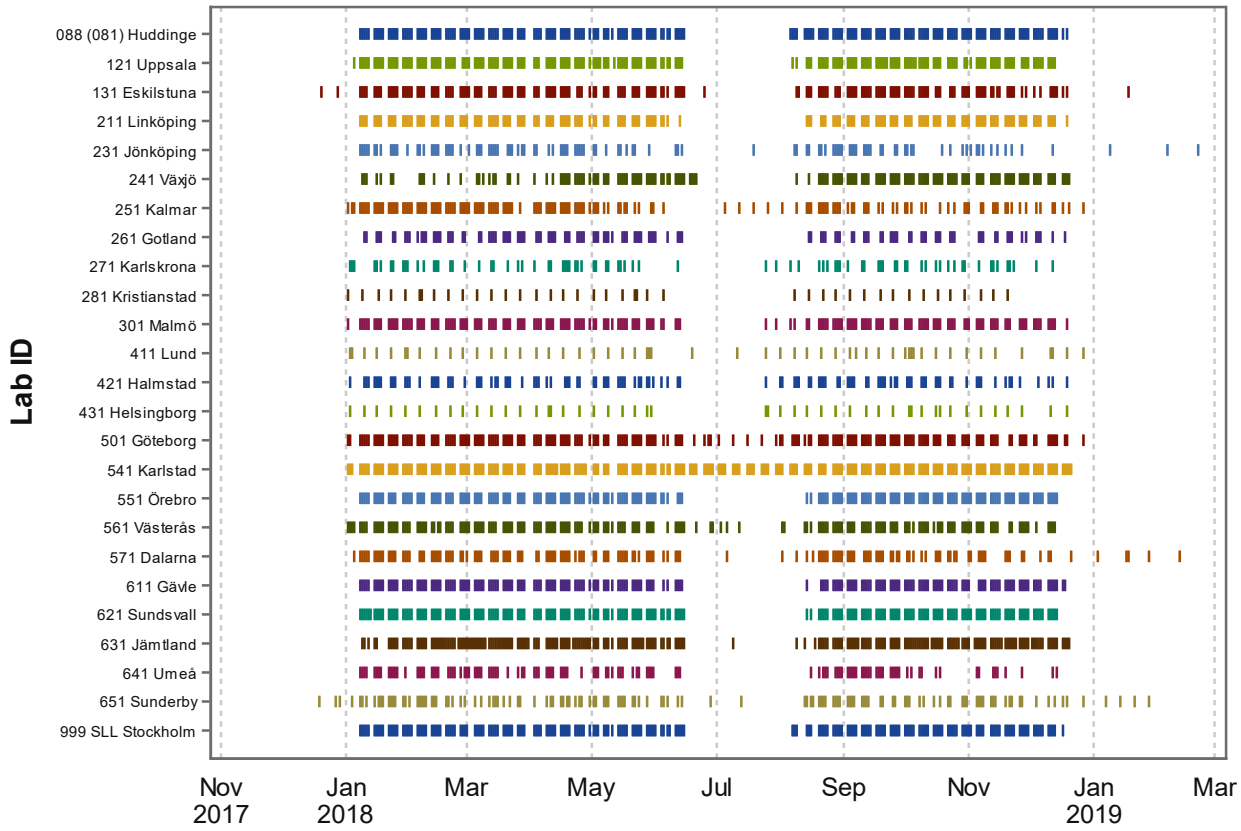

NKCx - Leverans av 2018 års Cytologi-data per lab

NKCx - Leverans av 2018 års Histopatologi-data per lab

NKCx - Leverans av 2018 års Kallelse-data per lab

NKCx - Leverans av 2018 års HPV-data per lab