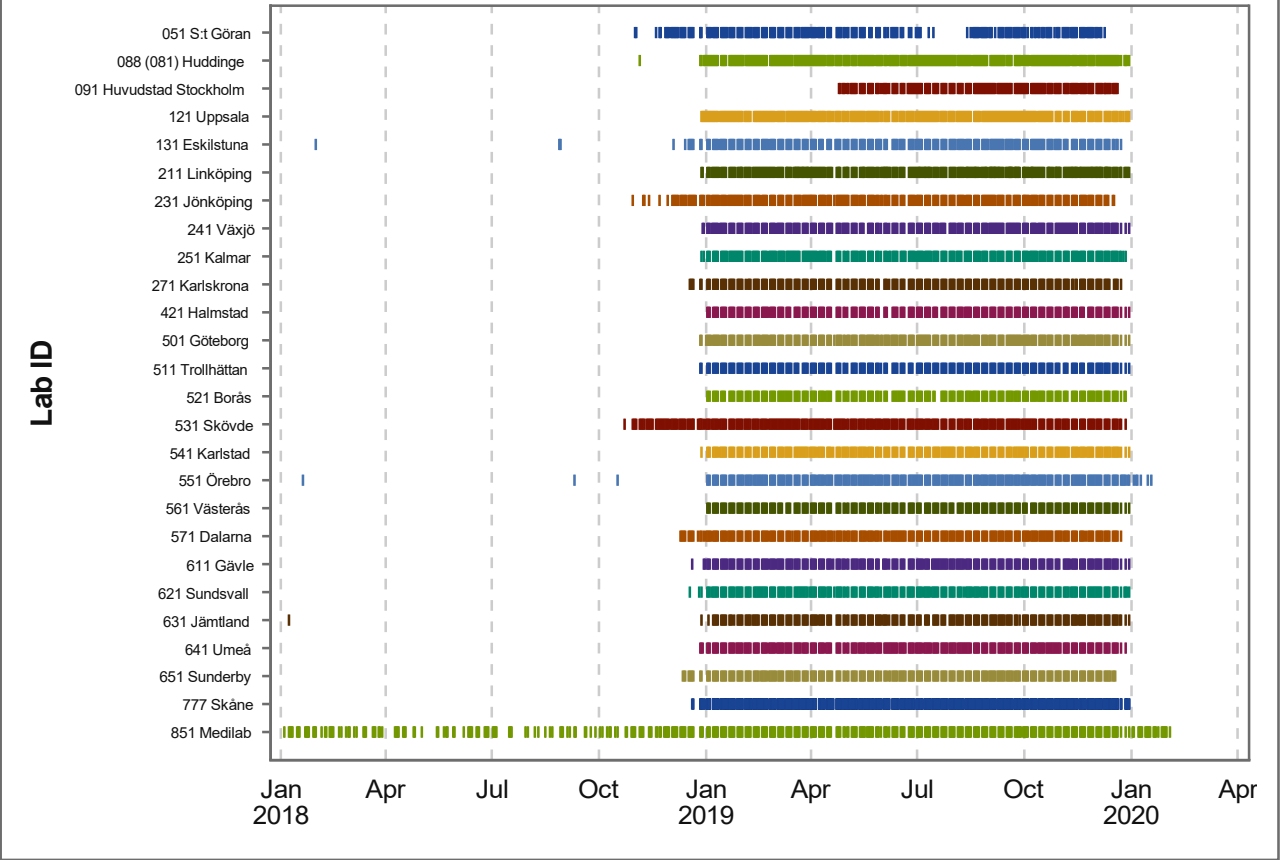

### NKCx - Leverans av 2019 års Cytologi-data per lab

### NKCx - Leverans av 2019 års Histopatologi-data per lab

# NKCx - Leverans av 2019 års Kallelse-data per lab

### NKCx - Leverans av 2019 års HPV-data per lab