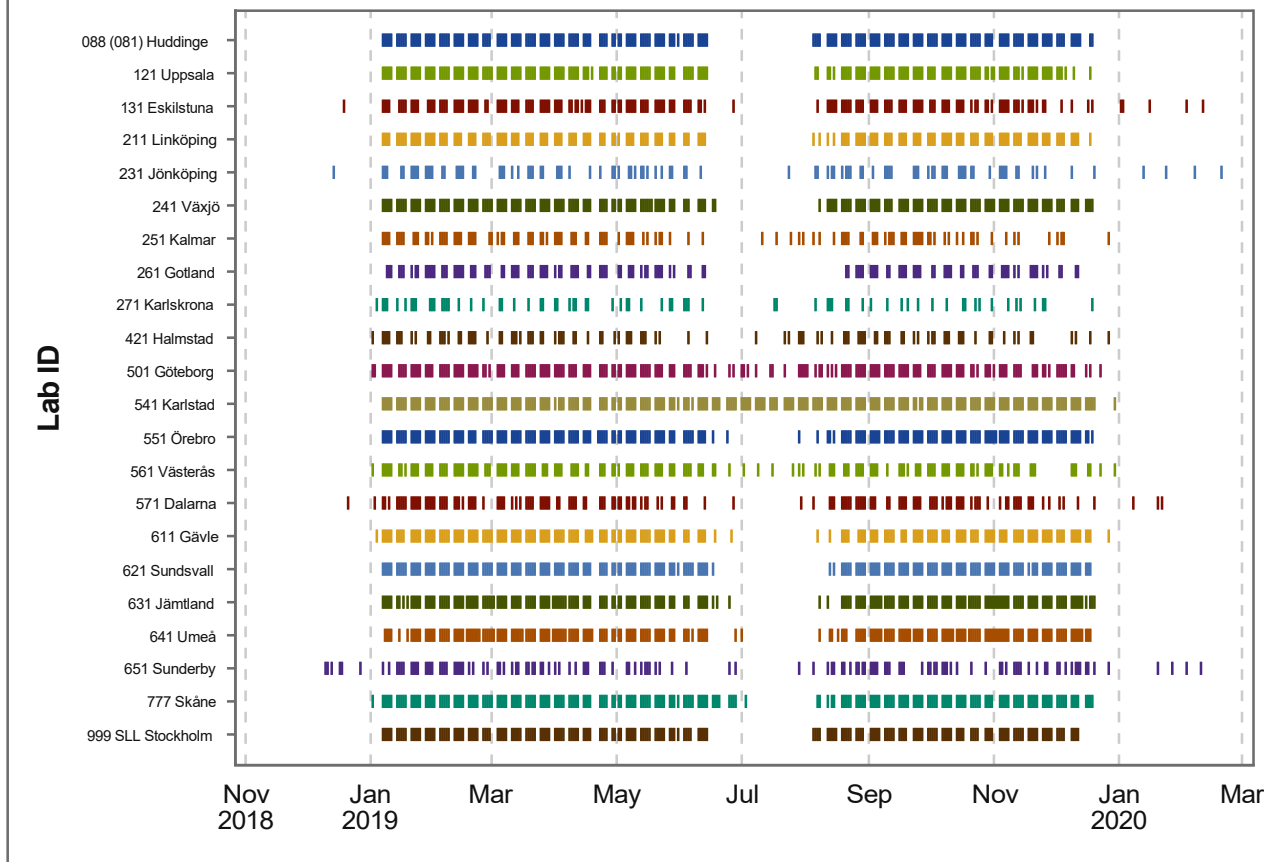

### NKCx - Leverans av 2019 års Cytologi-data per lab

### NKCx - Leverans av 2019 års Histopatologi-data per lab

# NKCx - Leverans av 2019 års Kallelse-data per lab

### NKCx - Leverans av 2019 års HPV-data per lab