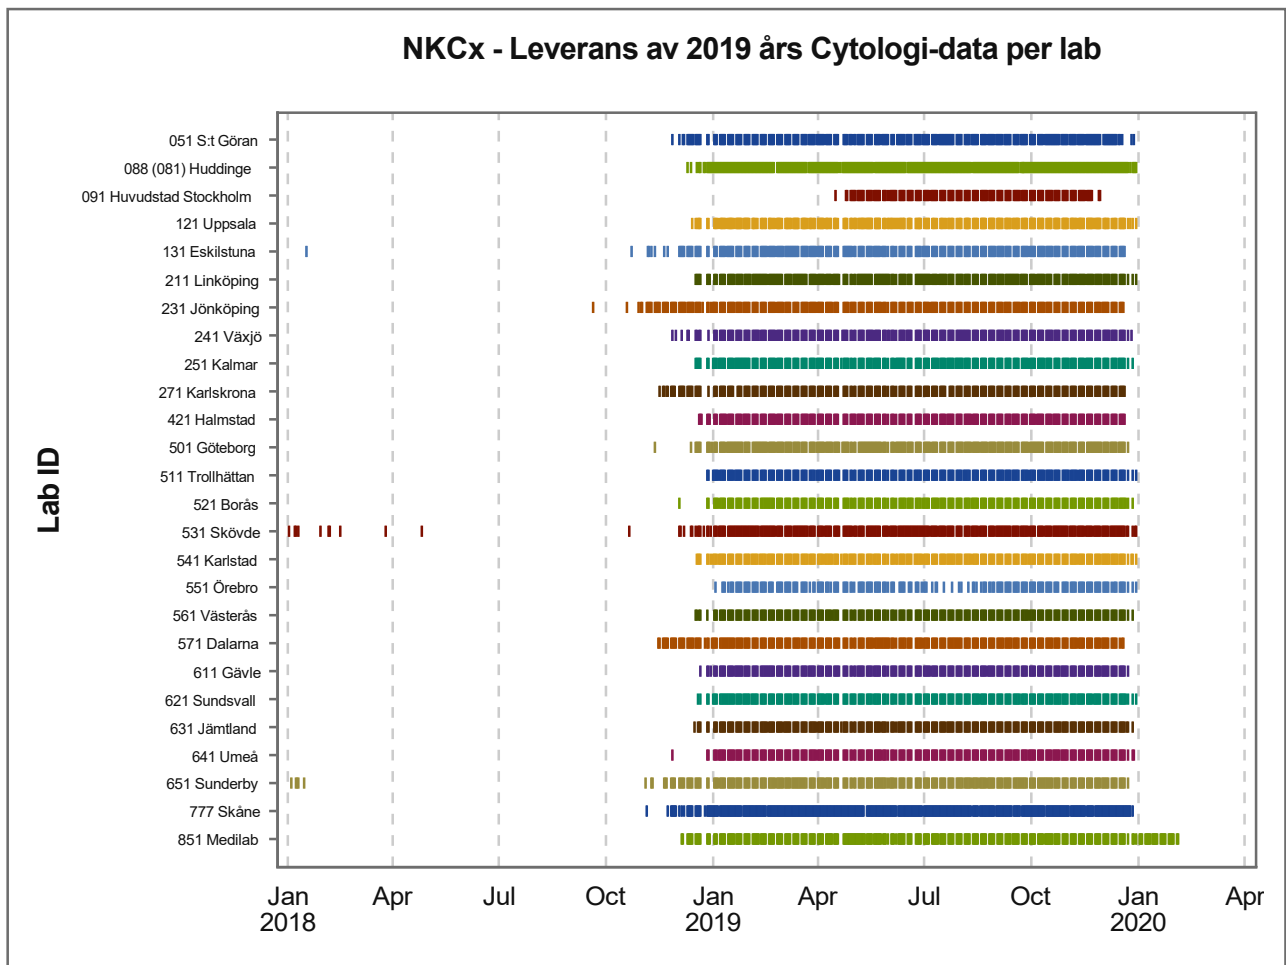

### NKCx - Leverans av 2019 års Cytologi-data per lab

### NKCx - Leverans av 2019 års Histopatologi-data per lab

# NKCx - Leverans av 2019 års Kallelse-data per lab

### NKCx - Leverans av 2019 års HPV-data per lab