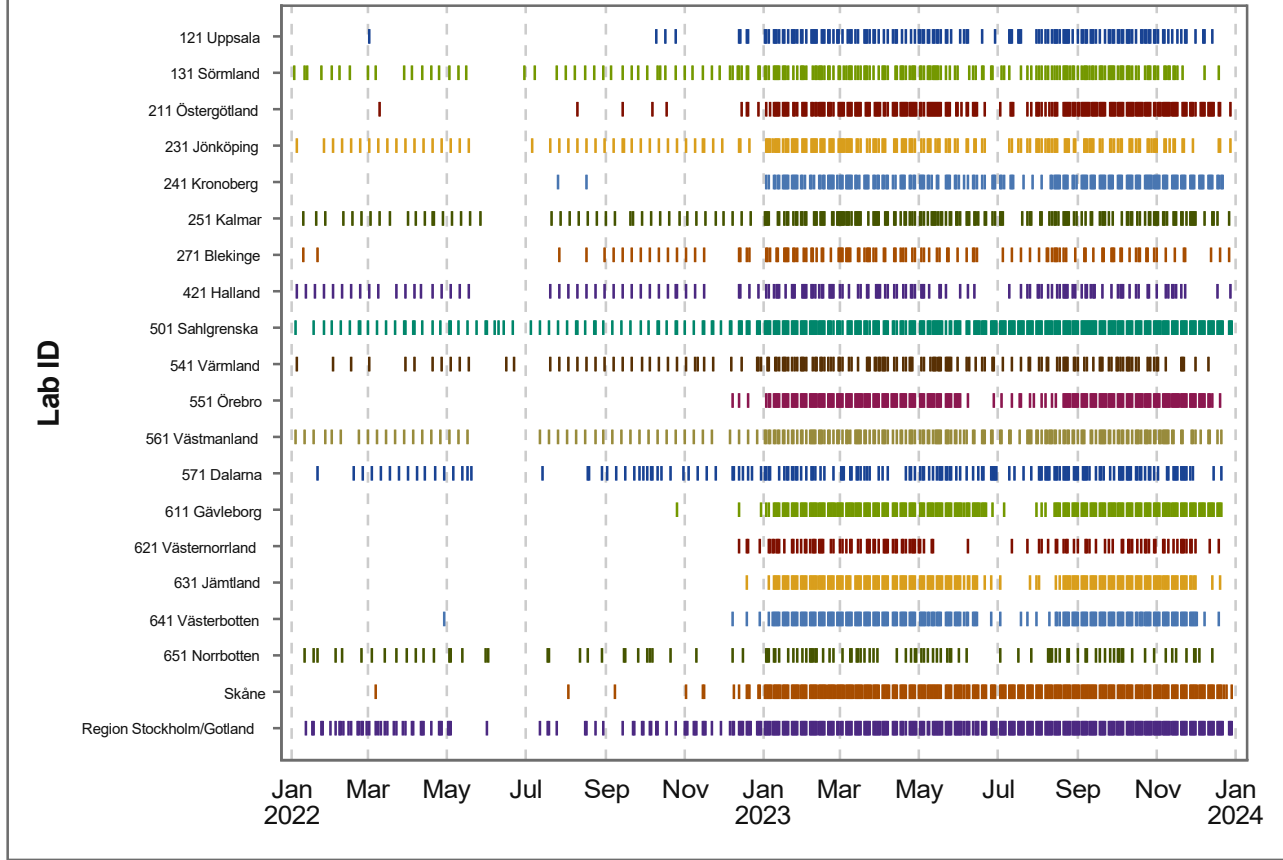

## NKCx - Leverans av 2023 års Cytologi-data per lab

## NKCx - Leverans av 2023 års Histopatologi-data per lab

### NKCx - Leverans av 2023 års Kallelse-data per lab

### NKCx - Leverans av 2023 års HPV-data per lab