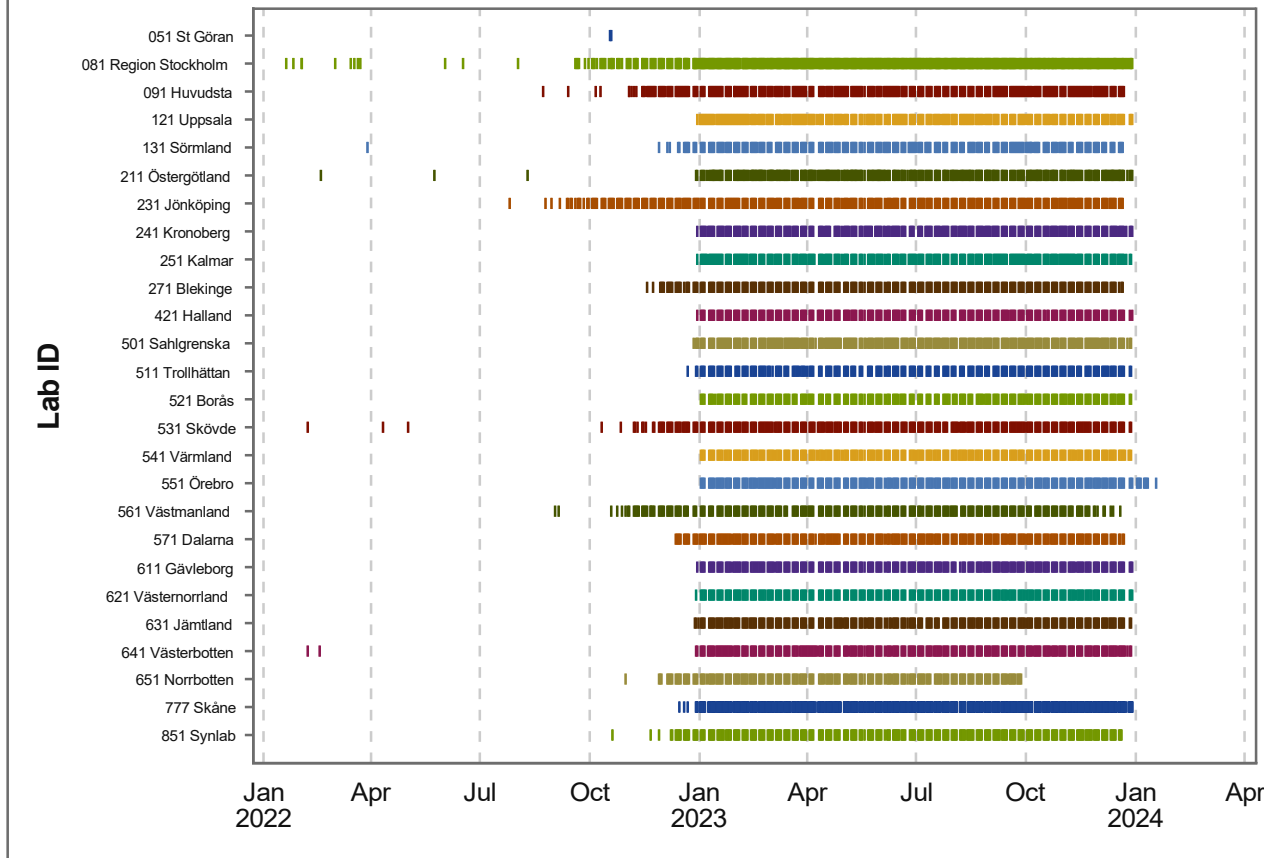

## NKCx - Leverans av 2023 års Cytologi-data per lab

## NKCx - Leverans av 2023 års Histopatologi-data per lab

### NKCx - Leverans av 2023 års Kallelse-data per lab

### NKCx - Leverans av 2023 års HPV-data per lab