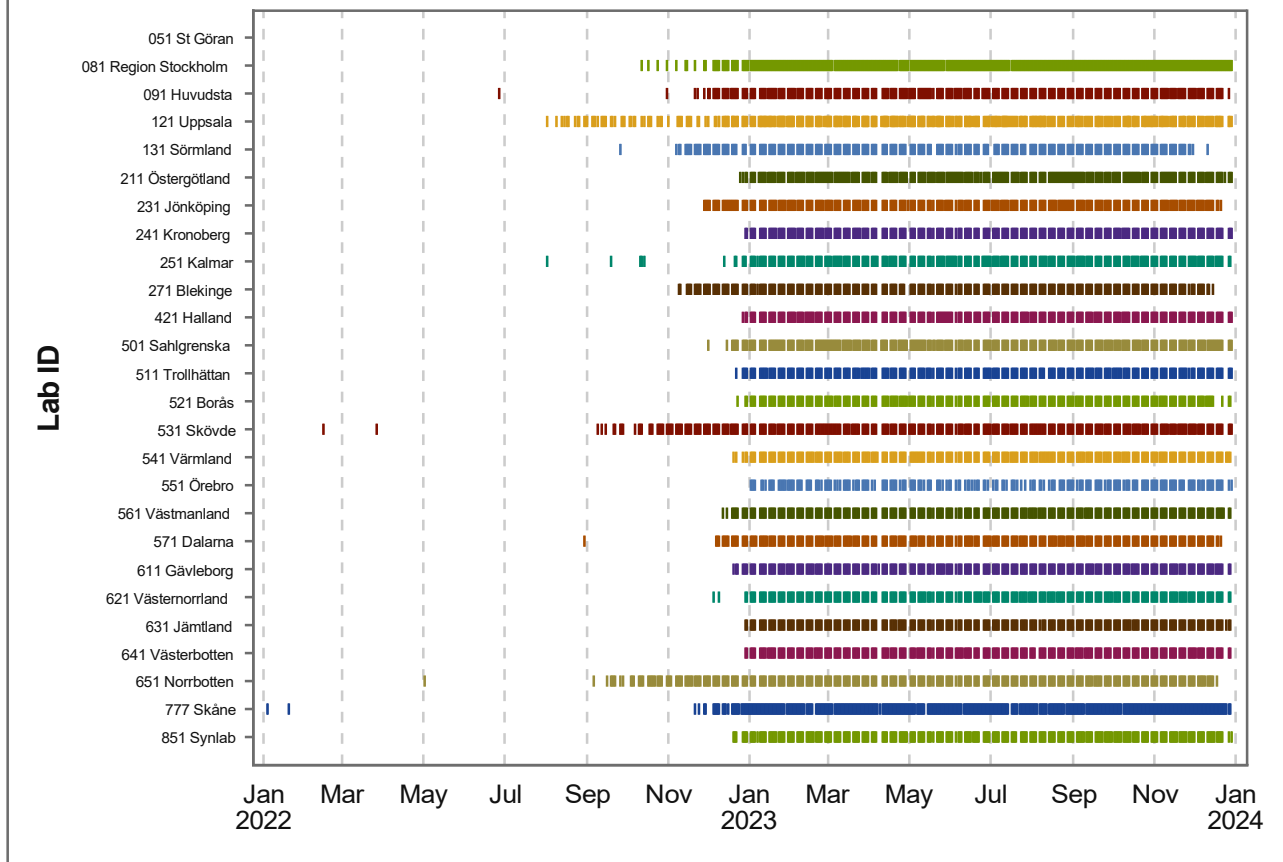

## NKCx - Leverans av 2023 års Cytologi-data per lab

## NKCx - Leverans av 2023 års Histopatologi-data per lab

### NKCx - Leverans av 2023 års Kallelse-data per lab

### NKCx - Leverans av 2023 års HPV-data per lab